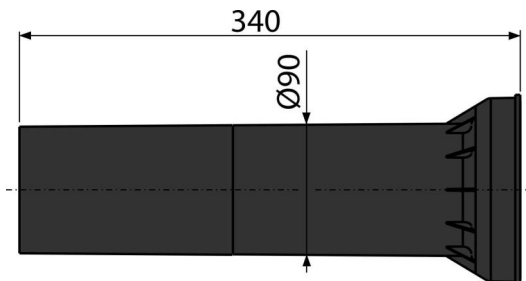

# M148

Подовжувальна частина для стоку води до унітазу для людей з обмеженими фізичними можливостями (

### Галузь застосування

Для підключення подовженого унітазу до стоку  
 Ноги для прихованих систем інсталяції  
 Для подовження з'єднувальної частини між унітазом і стоками

### Код замовлення, Логістична інформація

Код	EAN	Вага (шт   упаковка   палета)	Розміри (шт   упаковка)	Кількість (упаковка   палета)
M148	8595580500436	0,49   7,31   137,0 кг	340x90x90   590x430x390 мм	15   240 шт