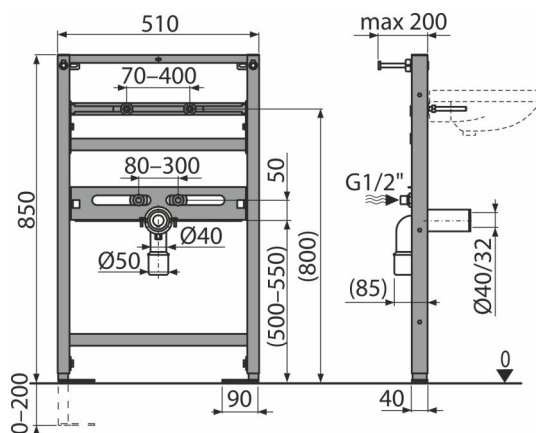

A104/850

Монтажна рамка за мивка

Приложение

За монтиране пред опорна стена или към конструкция от гипсокартон

За монтаж на мивка

За окачени мивки на стена

Характеристики

- Рамката позволява за инсталирането към отделна достатъчно здрава преграда от гипсокартон, пред носещата стена
- Материал: прахово боядисан метал
- Регулируеми анкерни крачета и пружинна заключваща система, с обхват 0-200 мм
- Стъпка водопровода 80-300 мм
- Самоносеща се рамка
- Регулируеми по височина прегради

Обхват на доставката

- Комплект елементи за закрепване на умивалници: болт M10 x 100 - 2 бр
- Комплект за фиксиране: винт Ø8 x 60 - 4 бр, дюбел Ø12 - 4 бр
- Капази за фиксиращия материал
- Свързващи фитинги G1 / 2 "-G1 / 2"
- Монтажни рамки

Продуктов код, Логистична информация

Код	EAN	Тегло (брой опаковка палет)	Размери (брой опаковка)	Количество (опаковка палет)
A104/850	8595580500641	7,40 7,40 241,9 кг	1125x515x75 1125x515x75 мм	1 30 бр