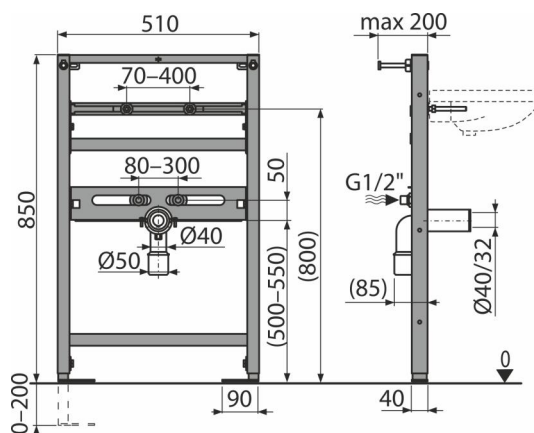

## Монтажна рамка за мивка

### Характеристики

- Рамката позволява за инсталирането към отделна достатъчно здрава преграда от гипсокартон, пред носещата стена
- Материал: прахово боядисан метал
- Регулируеми анкерни крачета и пружинна заключваща система, с обхват 0-200 мм
- Стъпка водопровода 80-300 мм
- Самоносеща се рамка
- Регулируеми по височина прегради

### Обхват на доставката

- Комплект елементи за закрепване на умивалници: болт M10 x 100 - 2 бр
- Комплект за фиксиране: винт Ø8 x 60 - 4 бр, дюбел Ø12 - 4 бр
- Капази за фиксиращия материал
- Свързващи фитинги G1 / 2 "-G1 / 2"
- Монтажни рамки

### Продуктов код, Логистична информация

Код	EAN	Тегло (брой   опаковка   палет)	Размери (брой   опаковка)	Количество (опаковка   палет)
A104/850	8595580500641	7,40   7,40   241,9 кг	1125x515x75   1125x515x75 мм	1   30 бр