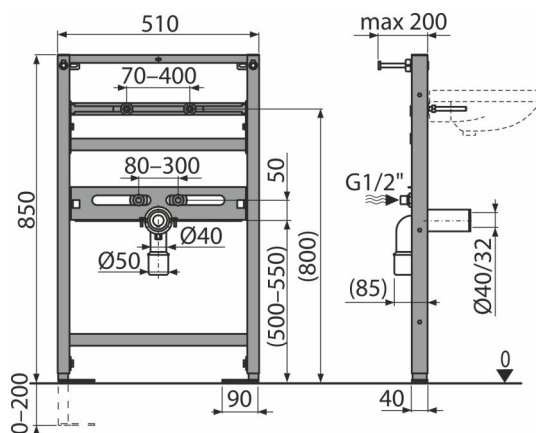

A104/850

Montážny rám pre umývadlo

Použitie

Pre montáž pred nosnú stenu alebo do sadrokartónovej konštrukcie

Pre montáž stojankovej armatúry

Pre závesné umývadlo

Vlastnosti

- Konštrukcia rámu dovoľuje ukotvenie k samostatnej, dostatočne nosnej sadrokartónovej priečke alebo pred nosnú stenu
- Materiál: kov ošetrený práškovou farbou
- Nastaviteľné kotviace výsuvné nohy s brzdou v rozmedzí 0–200 mm
- Rozstup prívodu vody 80–300 mm
- Samonosný rám
- Výškovo nastaviteľné priečky

Rozsah dodávky

- Fixačný set pre uchytenie umývadla: skrutka M10×100 – 2 ks
- Fixačný materiál: vrut Ø8×60 mm – 4 ks, hmoždinka Ø12 mm – 4 ks
- Krytky fixačného materiálu
- Pripojovacie skrutkovanie G1/2"–G1/2"
- Rám

Objednací kód, Logistické informácie

Kód	EAN	Hmotnosť (kus balenie paleta)	Rozmer (kus balenie)	Množstvo (balenie paleta)
A104/850	8595580500641	7,40 7,40 241,9 kg	1125×515×75 1125×515×75 mm	1 30 ks

Záruky

2/15 rokov *

Colný kód

73089098

Normy

EN 14 688

Technické parametre

- Zátťažová skúška 150 kg