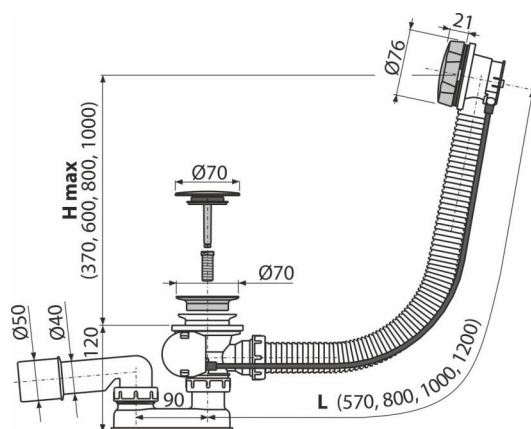

# A55KM-120

Ventil cadă automat cu sifon și preaplin, metalic

## Aplicație

- Pentru a evacua apa din cadă
- Pentru căzi de baie cu scurgere de Ø52 mm
- Pentru căzi de baie cu dimensiuni standard

## Caracteristici

- Lungime sifon cadă 120 mm
- Preaplin cu țevă flexibilă
- Închiderea sifonului prin mecanism de tip pop-up
- Legătură pentru cadă cu preaplin
- Sifon anti miros umed cu cot rotativ

## Detalii pentru comandă, Informații logistice

Cod	EAN	Greutate (buc   ambalare   palet)	Dimensiuni (buc   ambalare)	Cantitate (ambalare   palet)
A55KM-120	8595580501129	120 mm 0,86   10,30   184,8 kg	380×85×145   595×435×395 mm	12   192 buc