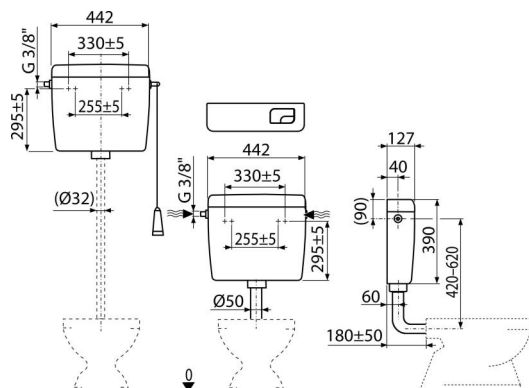

A93-3/8"

Тоалетно казанче двустепенно ALCA UNI DUAL, универсално

Приложение

За монтиране на високо, средно и ниско разположено
За монтаж върху мазилка

Характеристики

- Дизайнерското решение осигурява комфорт при изплакване дори за деца и хора с увреждания
- Материал ABS
- Казанчето е изолирано срещу конденз
- Обем 8 л с голямо разнообразие от настройки за обема на водата за промиване
- Водоснабдяване отляво / отдясно
- Измиване DUAL 3/6 l
- Универсалните скоби със своето разстояние и форма съответстват на съществуващите резервоари
- Настройка за икономия на вода

Обхват на доставката

- Комплект за фиксиране: винт Ø5 × 40 - 2 бр., Дюбел Ø8 - 2 бр
- Коляно Ø50 / 40 мм за ниско монтирано казанче
- Резервоар:
- Пълнеж механизъм (3/8") и изпразващ механизъм
- Комплект за промиване за ниско ниво на казанчета (малък, голям бутон)
- Комплект за високо разположен казан (шнур, дръжка, лост)

Продуктов код, Логистична информация

Код	EAN	Тегло (брой опаковка палет)	Размери (брой опаковка)	Количество (опаковка палет)
A93-3/8"	8595580501280	2,87 2,87 186,2 кг	456×410×142 – мм	1 58 бр

Гаранция

2/3 гаранция *

Норми

EN 14124, EN 14055

Технически спецификации

- Акустична група II <30 dB
- Препоръчително работно налягане 0,5-0,8 MPa
- Функционални изисквания клас I
- Малко измиване 2,5-3,5 l
- Работен обхват 0,05-0,8 MPa
- Когато се монтира в позиция на високо повдигане, резервоарът е функционален само с голям промив 6-8 l
- Настройката по подразбиране за малък измиване 3 l
- Настройката по подразбиране за голям измиване 6 l
- Голямо измиване 5,5-8 l