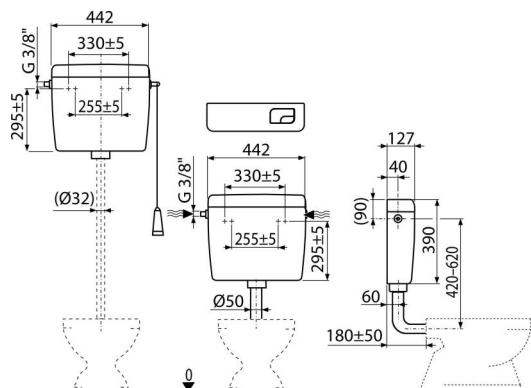

A93-3/8"

Тоалетно казанче двустепенно ALCA UNI DUAL, универсално

Приложение

За монтиране на високо, средно и ниско разположено
За монтаж върху мазилка

Характеристики

- Дизайнерското решение осигурява комфорт при изплакване дори за деца и хора с увреждания
- Материал ABS
- Казанчето е изолирано срещу конденз
- Обем 8 л с голямо разнообразие от настройки за обема на водата за промиване
- Водоснабдяване отляво / отдясно
- Измиване DUAL 3/6 l
- Универсалните скоби със своето разстояние и форма съответстват на съществуващите резервоари
- Настройка за икономия на вода

Обхват на доставката

- Комплект за фиксиране: винт $\varnothing 5 \times 40$ - 2 бр., Дюбел $\varnothing 8$ - 2 бр
- Коляно $\varnothing 50 / 40$ мм за ниско монтирано казанче
- Резервоар:
- Пълнеж механизъм (3/8") и изпразващ механизъм
- Комплект за промиване за ниско ниво на казанчето (малък, голям бутон)
- Комплект за високо разположен казан (шнур, дръжка, лост)

Продуктов код, Логистична информация

Код	EAN	Тегло (брой опаковка палет)	Размери (брой опаковка)	Количество (опаковка палет)
A93-3/8"	8595580501280	2,87 2,87 186,2 кг	456x410x142 – мм	1 58 бр

Гаранция	Митнически код	Норми
2/3 гаранция *	39229000	EN 14124, EN 14055

Технически спецификации

- Акустична група II <30 dB
- Препоръчително работно налягане 0,5-0,8 MPa
- Функционални изисквания клас I
- Малко измиване 2,5-3,5 l
- Работен обхват 0,05-0,8 MPa
- Когато се монтира в позиция на високо повдигане, резервоарът е функционален само с голям промив 6-8 l
- Настройката по подразбиране за малък измиване 3 l
- Настройката по подразбиране за голям измиване 6 l
- Голямо измиване 5,5-8 l