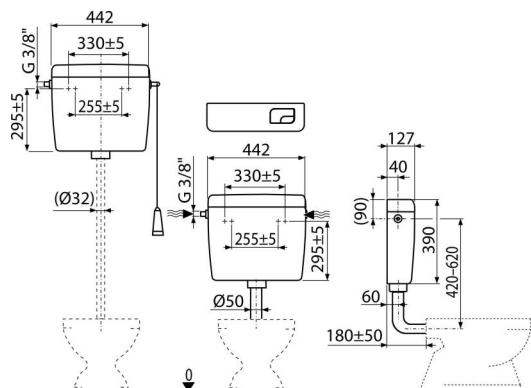

A93-3/8"

Alca UNI DUAL univerzální WC nádržka

Použití

Pro montáž jako vysoko, středně i nízko položenou

Pro montáž na omítku

Vlastnosti

- Konstruktivní řešení zaručuje komfort ovládání splachování i pro děti a handicapované osoby
- Materiál: ABS
- Nádržka izolovaná proti rosení
- Objem 8 l s velkou variabilitou nastavení vypouštění objemu vody
- Přívod vody zleva/zprava
- Splachování DUAL 3/6 l
- Univerzální závěsy se svou roztečí a tvarem shodují s dosud používanými nádržkami
- Úsporně nastavitelné spláchnutí

Rozsah dodávky

- Fixační set: vrut Ø5×40 – 2 ks, hmoždinka Ø8 – 2 ks
- Koleno Ø50/40 mm pro nízko položenou nádržku
- Nádržka
- Napouštěcí (3/8") a vypouštěcí armatura
- Splachovací set pro nízko položenou nádržku (tlačítko malé, velké)
- Splachovací set pro vysoko položenou nádržku (šňůrka, držátko, páka)

Objednací kód, Logistické informace

Kód	EAN	Hmotnost (kus balení paleta)	Rozměr (kus balení)	Množství (balení paleta)
A93-3/8"	8595580501280	2,87 2,87 186,2 kg	456×410×142 – mm	1 58 ks

Záruky

2/3 roky *

Celní kód

39229000

Normy

ČSN EN 14124, ČSN EN 14055

Technické parametry

- Akustická skupina II <30 dB
- Doporučený provozní tlak 0,5-0,8 MPa
- Funkční požadavky třída I
- Malé spláchnutí 2,5-3,5 l
- Pracovní rozsah 0,05-0,8 MPa
- Při instalaci na vysoko položenou nádržku je funkční pouze velké spláchnutí 6-8 l
- Standardní nastavení malého spláchnutí 3 l
- Standardní nastavení velkého spláchnutí 6 l
- Velké spláchnutí 5,5-8 l