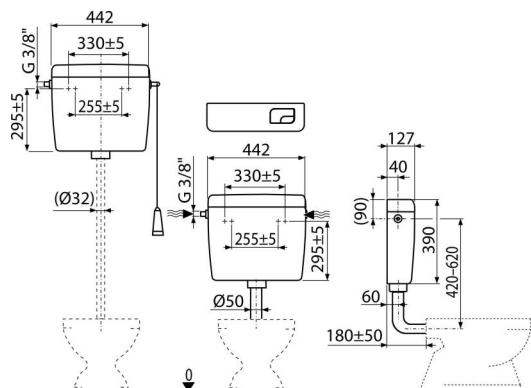

A93-3/8"

Alca UNI DUAL univerzální WC nádržka

Použití

Pro montáž jako vysoko, středně i nízko položenou

Pro montáž na omítku

Vlastnosti

- Konstruktivní řešení zaručuje komfort ovládání splachování i pro děti a handicapované osoby
- Materiál: ABS
- Nádržka izolovaná proti rosení
- Objem 8 l s velkou variabilitou nastavení vypouštění objemu vody
- Přívod vody zleva/zprava
- Splachování DUAL 3/6 l
- Univerzální závěsy se svou roztečí a tvarem shodují s dosud používanými nádržkami
- Úsporně nastavitelné spláchnutí

Rozsah dodávky

- Fixační set: vrut Ø5×40 – 2 ks, hmoždinka Ø8 – 2 ks
- Kolenko Ø50/40 mm pro nízko položenou nádržku
- Nádržka
- Napouštěcí (3/8") a vypouštěcí armatura
- Splachovací set pro nízko položenou nádržku (tlačítko malé, velké)
- Splachovací set pro vysoko položenou nádržku (šňůrka, držátko, páka)

Objednací kód, Logistické informace

Kód	EAN	Hmotnost (kus balení paleta)	Rozměr (kus balení)	Množství (balení paleta)
A93-3/8"	8595580501280	2,87 2,87 186,2 kg	456×410×142 – mm	1 58 ks

Záruky

2/3 roky *

Normy

ČSN EN 14124, ČSN EN 14055

Technické parametry

- Akustická skupina II <30 dB
- Doporučený provozní tlak 0,5-0,8 MPa
- Funkční požadavky třída I
- Malé spláchnutí 2,5-3,5 l
- Pracovní rozsah 0,05-0,8 MPa
- Při instalaci na vysoko položenou nádržku je funkční pouze velké spláchnutí 6-8 l
- Standardní nastavení malého spláchnutí 3 l
- Standardní nastavení velkého spláchnutí 6 l
- Velké spláchnutí 5,5-8 l