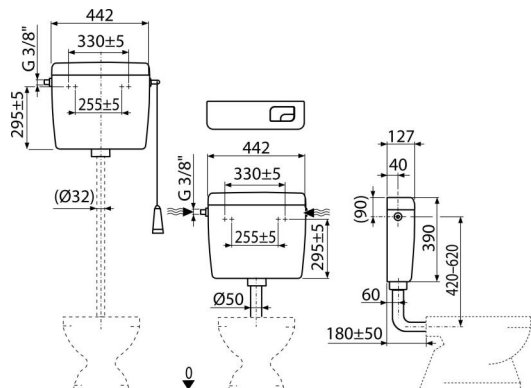

A93-3/8"

Universal WC-Spülkasten ALCA UNI DUAL

Anwendung

Für hoch, mittel sowie niedrig liegende Montage
Aufputz-Montage

Eigenschaften

- Die Konstruktionslösung sorgt für Bedienungskomfort der Spülung für Kinder und Menschen mit Behinderungen
- Material: ABS
- Spülkasten gegen Betauung isoliert
- Volumen von 8 l mit großer Variabilität der Einstellung des auszulassenden Wasservolumens
- Wasseranschluss links/rechts
- Spülung DUAL 3/6 l
- Die Universalscharniere stimmen in Abstand und Form mit den bisher verwendeten Spülkästen überein
- Einstellbare Sparspülung

Verpackungsinhalt

- Befestigungsset: Schraube Ø5x40 - 2 Stück, Dübel Ø8 - 2 Stück
- Ablaufbogen Ø50/40 mm für tiefliegenden Spülkasten
- Kasten
- Füll- und Ablaufventil
- Spülgarnitur für niedrig liegenden Spülkasten (Betätigungsplatte klein, groß)
- Spülgarnitur für hoch liegenden Spülkasten (Schnur, Halter, Hebel)

Bestellnummer, Logistische Informationen

Code	EAN	Gewicht (stück menge palette)	Maße (stück menge)	Verpackung (menge palette)
A93-3/8"	8595580501280	2,87 2,87 186,2 kg	456x410x142 - mm	1 58 Stk.

Die Garantien

2/3 Jahre *

Normen

EN 14124, EN 14055

Technische Parameter

- Geräuschgruppe II <30 dB
- Empfohlener Betriebsdruck 0,5-0,8 MPa
- Funktionsklasse I
- Kleine Spülung 2,5-3,5 l
- Funktionsfähig 0,05-0,8 MPa
- Bei der Installation am hochliegenden Spülkasten ist nur die große Spülung funktionsfähig 6-8 l
- Standardeinstellung für kleine Spülung 3 l
- Standard-Einstellung für große Spülung 6 l
- Große Spülung 5,5-8 l