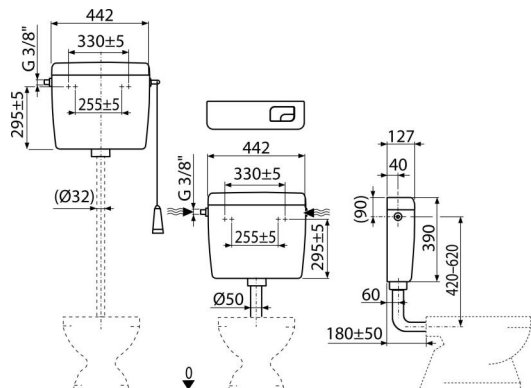

# A93-3/8"

### Eigenschaften

- Die Konstruktionslösung sorgt für Bedienungskomfort der Spülung für Kinder und Menschen mit Behinderungen
- Material: ABS
- Spülkasten gegen Betauung isoliert
- Volumen von 8 l mit großer Variabilität der Einstellung des auszulassenden Wasservolumens
- Wasseranschluss links/rechts
- Spülung DUAL 3/6 l
- Die Universalscharniere stimmen in Abstand und Form mit den bisher verwendeten Spülkästen überein
- Einstellbare Sparspülung

### Verpackungsinhalt

- Befestigungsset: Schraube Ø5x40 - 2 Stück, Dübel Ø8 - 2 Stück
- Ablaufbogen Ø50/40 mm für tiefliegenden Spülkasten
- Kasten
- Füll- und Ablaufventil
- Spülgarnitur für niedrig liegenden Spülkasten (Betätigungsplatte klein, groß)
- Spülgarnitur für hoch liegenden Spülkasten (Schnur, Halter, Hebel)

### Bestellnummer, Logistische Informationen

Code	EAN	Gewicht (stück   menge   palette)	Maße (stück   menge)	Verpackung (menge   palette)
A93-3/8"	8595580501280	2,87   2,87   186,2 kg	456x410x142   - mm	1   58 Stk.
<b>Die Garantien</b>	<b>Zoll code</b>	<b>Normen</b>		
2/3 jahre *	39229000	EN 14124, EN 14055		