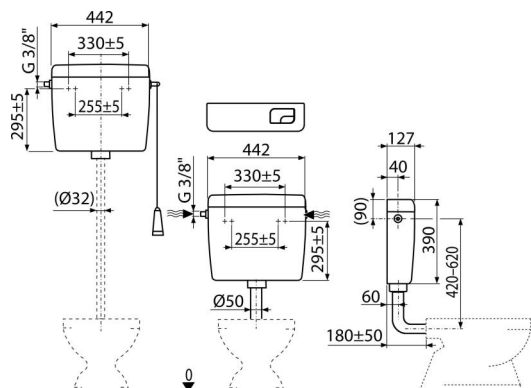

A93-3/8"

Univerzális WC tartály ALCA UNI DUAL

Alkalmazás

Magasan, közép és alacsonyan szerelhető
Vakolatra szerelhető

Jellemzők

- A szerkezeti kialakítás gyerekeknek és mozgáskorlátozottaknak is kényelmes működtetést biztosít
- Anyag: ABS
- Páralecsapódás elleni szigetelés
- Térfogata 8 l a víz kieresztő mennyiségének nagy beállítási lehetősége
- Vízcsatlakozás balról/jobbról
- DUALIS öblítés 3/6 l
- Univerzális felfüggesztés, távolságával és formájával megfelel a használatban lévő tartályoknak
- A gazdaságos öblítés beállításának lehetősége

Csomag tartalma

- Rögzítő szett: csavar Ø5×40 – 2 db, tipli Ø8 – 2 db
- Csőcsonk Ø50/40 mm az alacsonyan elhelyezett tartályhoz
- Tartály
- (3/8") feltöltő és öblítő szerelvény
- Öblítő készlet alacsonyan elhelyezett tartályhoz (nyomógomb kicsi, nagy)
- Öblítő készlet magasan elhelyezett tartályhoz (zsinór, fogantyú, kar)

Rendelési szám, Logisztikai információk

Kód	EAN	Súly (db csomagolás paletta)	Méret (db csomagolás)	Mennyiség (csomagolás paletta)
A93-3/8"	8595580501280	2,87 2,87 186,2 kg	456×410×142 – mm	1 58 db

Garanciák	Vámtarifaszám	Szabványok
2/3 év *	39229000	EN 14124, EN 14055

Műszaki adatok

- Akusztikus csoport II <30 dB
- Ajánlott üzemi nyomás 0,5-0,8 MPa
- Funkcionális követelmények I. osztály
- Kis öblítés 2,5-3,5 l
- Működési tartomány 0,05-0,8 MPa
- A magasan elhelyezett tartály esetében csak a nagy öblítés működik 6-8 l
- A kis öblítés alapbeállítása 3 l
- A nagy öblítés alapbeállítása 6 l
- Nagy öblítés 5,5-8 l