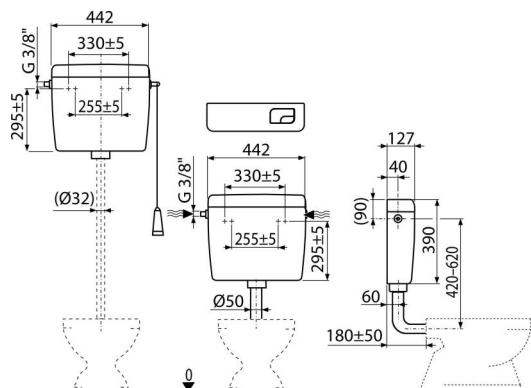

A93-3/8"

Univerzális WC tartály ALCA UNI DUAL

Alkalmazás

Magasan, közép és alacsonyan szerelhető
Vakolatra szerelhető

Jellemzők

- A szerkezeti kialakítás gyerekeknek és mozgáskorlátozottaknak is kényelmes működtetést biztosít
- Anyag: ABS
- Páralecsapódás elleni szigetelés
- Térfogata 8 l a víz kieresztő mennyiségének nagy beállítási lehetősége
- Vízcsatlakozás balról/jobbról
- DUALIS öblítés 3/6 l
- Univerzális felfüggesztés, távolságával és formájával megfelel a használatban lévő tartályoknak
- A gazdaságos öblítés beállításának lehetősége

Csomag tartalma

- Rögzítő szett: csavar Ø5×40 – 2 db, tipli Ø8 – 2 db
- Csőcsonk Ø50/40 mm az alacsonyan elhelyezett tartályhoz
- Tartály
- (3/8") feltöltő és öblítő szerelvény
- Öblítő készlet alacsonyan elhelyezett tartályhoz (nyomógomb kicsi, nagy)
- Öblítő készlet magasan elhelyezett tartályhoz (zsinór, fogantyú, kar)

Rendelési szám, Logisztikai információk

Kód	EAN	Súly (db csomagolás paletta)	Méret (db csomagolás)	Mennyiség (csomagolás paletta)
A93-3/8"	8595580501280	2,87 2,87 186,2 kg	456×410×142 – mm	1 58 db

Garanciák

2/3 év * **Szabványok**
EN 14124, EN 14055

Műszaki adatok

- Akusztikus csoport II <30 dB
- Ajánlott üzemi nyomás 0,5-0,8 MPa
- Funkcionális követelmények I. osztály
- Kis öblítés 2,5-3,5 l
- Működési tartomány 0,05-0,8 MPa
- A magasan elhelyezett tartály esetében csak a nagy öblítés működik 6-8 l
- A kis öblítés alapbeállítása 3 l
- A nagy öblítés alapbeállítása 6 l
- Nagy öblítés 5,5-8 l