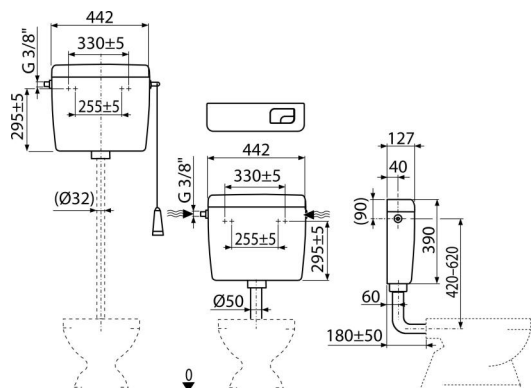

# A93-3/8"

Rezervor cu acționare dublă ALCA UNI DUAL

## Caracteristici

- Soluție de proiectare asigură confortul la clătire, chiar și pentru copii și persoane cu handicap
- Material: ABS
- Rezervorul este izolat împotriva formării condensului
- Volum 8 l cu o mare varietate de setări pentru volumul de clătire
- Alimentarea cu apă de la stânga/dreapta
- Sistem de clătire dublă 3/6L
- Consola este universală și se potrivește și cu alte rezervoare de pe piață
- Setare pentru economisirea apei

## Conținutul pachetului

- Set de fixare: șurub Ø5x40 – 2 buc, diblu Ø8 – 2 buc
- Cot Ø50/40 mm pentru instalare la înălțime mică
- Rezervor
- Supapă umplere (3/8") și supapă golire
- Set pentru acționare clătire rezervor la înălțime mică (buton mic, mare)
- Set clătire pentru instalare la înălțime (cordon, mâner, pârghie)

## Detalii pentru comandă, Informații logistice

Cod	EAN	Greutate (buc   ambalare   palet)	Dimensiuni (buc   ambalare)	Cantitate (ambalare   palet)
A93-3/8"	8595580501280	2,87   2,87   186,2 kg	456x410x142   – mm	1   58 buc