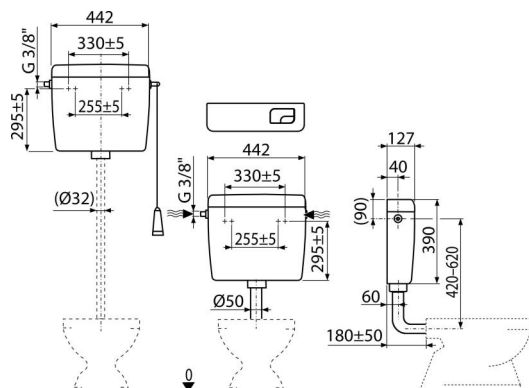

A93-3/8"

Rezervor cu acționare dublă ALCA UNI DUAL

Aplicație

Pentru montare la înălțime mare, medie și joasă
Pentru instalare pe perete

Caracteristici

- Soluție de proiectare asigură confortul la clătire, chiar și pentru copii și persoane cu handicap
- Material: ABS
- Rezervorul este izolat împotriva formării condensului
- Volum 8 l cu o mare varietate de setări pentru volumul de clătire
- Alimentarea cu apă de la stânga/dreapta
- Sistem de clătire dublă 3/6L
- Consola este universală și se potrivește și cu alte rezervoare de pe piață
- Setare pentru economisirea apei

Conținutul pachetului

- Set de fixare: șurub Ø5x40 – 2 buc, diblu Ø8 – 2 buc
- Cot Ø50/40 mm pentru instalare la înălțime mică
- Rezervor
- Supapă umplere (3/8") și supapă golire
- Set pentru acționare clătire rezervor la înălțime mică (buton mic, mare)
- Set clătire pentru instalare la înălțime (cordon, mâner, pârghie)

Detalii pentru comandă, Informații logistice

Cod	EAN	Greutate (buc ambalare palet)	Dimensiuni (buc ambalare)	Cantitate (ambalare palet)
A93-3/8"	8595580501280	2,87 2,87 186,2 kg	456x410x142 – mm	1 58 buc

Garanție

2/3 ani *

Norme

EN 14124, EN 14055

Parametrii tehnici

- Grup acustic II <30 dB
- Presiune de funcționare recomandată 0,5-0,8 MPa
- Cerințe funcționale clasa I
- Clătire mică 2,5-3,5 l
- Gama de lucru 0,05-0,8 MPa
- Atunci când este instalat la înălțime rezervorul este funcțional doar cu clătire mare 6-8 l
- Setare implicită pentru clătire mică 3 l
- Setare implicită pentru clătire mare 6 l
- Clătire mare 5,5-8 l