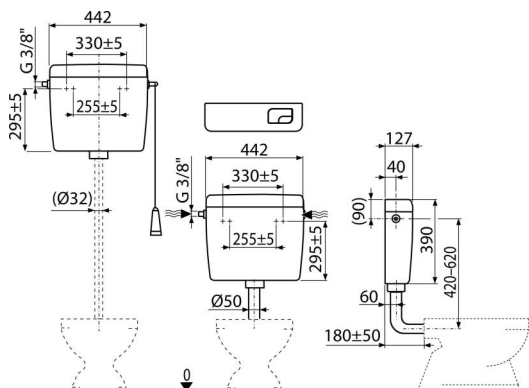

A93-3/8"

Универсальный бачок для унитаза ALCA UNI DUAL

Область применения

Для установки на всех уровнях (высокий, средний и низкий)
Для настенного монтажа

Характеристика

- Конструкция обеспечивает комфортный процесс смыва для детей и людей с ограниченными возможностями
- Материал: ABS
- Бачок имеет изоляцию, препятствующую образованию конденсата
- Объем бачка 8 л с возможностью регулировки объема воды для смыва
- Привод воды возможен как слева, так и справа
- Смыв DUAL 3/6 л
- Универсальные крепления имеют одинаковое расстояние и форму в сравнении с ранее использованными бачками
- Регулируемый экономичный смыв

Содержание комплекта

- Монтажный комплект: винт Ø5×40 – 2 шт., дюбель Ø8 – 2 шт.
- Колено Ø50/40 мм для низкорасположенного бачка
- Бачок
- Впускной механизм (3/8") и выпускной механизм
- Комплект для смыва, предназначенный для низкорасположенного бачка (кнопка малая и большая)
- Комплект для смыва, предназначенный для высокорасположенного бачка (шнур, рукоятка, рычаг)

Код заказа, Логистическая информация

Код	EAN	Вес (шт упаковка паллета)	Размеры (шт упаковка)	Количество (упаковка паллета)
A93-3/8"	8595580501280	2,87 2,87 186,2 кг	456×410×142 – мм	1 58 шт

Гарантии

2/3 лет *

Свойства

EN 14124, EN 14055

Технические параметры

- Акустическая группа II <30 dB
- Рекомендуемое рабочее давление 0,5-0,8 МПа
- Функциональный класс I
- Малый смыв 2,5-3,5 л
- Рабочий диапазон 0,05-0,8 МПа
- При установке в высоко расположенный бачок функциональным остается только большой смыв 6-8 л
- Стандартные настройки малого смыва 3 л
- Стандартные настройки большого смыва 6 л
- Большой смыв 5,5-8 л