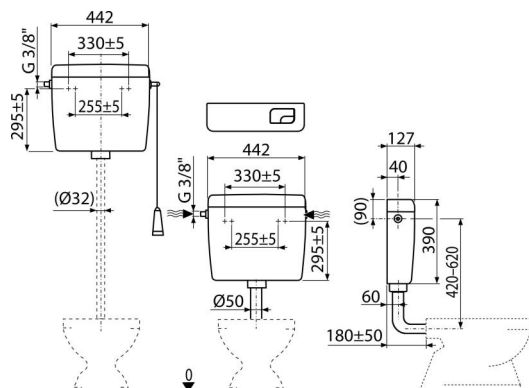

A93-3/8"

Универсальный бачок для унитаза ALCA UNI DUAL

Область применения

Для установки на всех уровнях (высокий, средний и низкий)
Для настенного монтажа

Характеристика

- Конструкция обеспечивает комфортный процесс смыва для детей и людей с ограниченными возможностями
- Материал: ABS
- Бачок имеет изоляцию, препятствующую образованию конденсата
- Объем бачка 8 л с возможностью регулировки объема воды для смыва
- Привод воды возможен как слева, так и справа
- Смыв DUAL 3/6 л
- Универсальные крепления имеют одинаковое расстояние и форму в сравнении с ранее использованными бачками
- Регулируемый экономичный смыв

Содержание комплекта

- Монтажный комплект: винт Ø5×40 – 2 шт., дюбель Ø8 – 2 шт.
- Колено Ø50/40 мм для низкорасположенного бачка
- Бачок
- Впускной механизм (3/8") и выпускной механизм
- Комплект для смыва, предназначенный для низкорасположенного бачка (кнопка малая и большая)
- Комплект для смыва, предназначенный для высокорасположенного бачка (шнур, рукоятка, рычаг)

Код заказа, Логистическая информация

Код	EAN	Вес (шт упаковка паллета)	Размеры (шт упаковка)	Количество (упаковка паллета)
A93-3/8"	8595580501280	2,87 2,87 186,2 кг	456×410×142 – мм	1 58 шт

Гарантии	Таможенный код	Свойства
2/3 лет *	39229000	EN 14124, EN 14055

Технические параметры

- Акустическая группа II <30 dB
- Рекомендуемое рабочее давление 0,5-0,8 МПа
- Функциональный класс I
- Малый смыв 2,5-3,5 л
- Рабочий диапазон 0,05-0,8 МПа
- При установке в высоко расположенный бачок функциональным остается только большой смыв 6-8 л
- Стандартные настройки малого смыва 3 л
- Стандартные настройки большого смыва 6 л
- Большой смыв 5,5-8 л