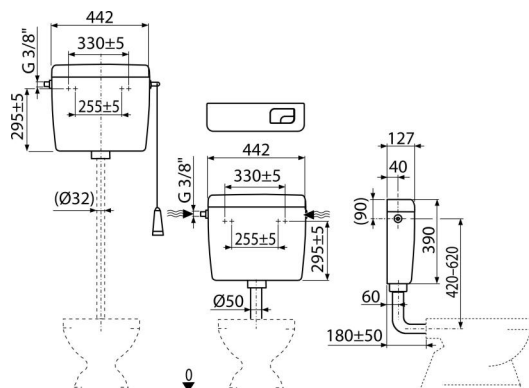

### Область применения

Для установки на всех уровнях (высокий, средний и низкий)  
Для настенного монтажа

### Характеристика

- Конструкция обеспечивает комфортный процесс смыва для детей и людей с ограниченными возможностями
- Материал: ABS
- Бачок имеет изоляцию, препятствующую образованию конденсата
- Объем бачка 8 л с возможностью регулировки объема воды для смыва
- Привод воды возможен как слева, так и справа
- Смыв DUAL 3/6 л
- Универсальные крепления имеют одинаковое расстояние и форму в сравнении с ранее использованными бачками
- Регулируемый экономичный смыв

### Содержание комплекта

- Монтажный комплект: винт Ø5×40 – 2 шт., дюбель Ø8 – 2 шт.
- Колено Ø50/40 мм для низкорасположенного бачка
- Бачок
- Впускной механизм (3/8") и выпускной механизм
- Комплект для смыва, предназначенный для низкорасположенного бачка (кнопка малая и большая)
- Комплект для смыва, предназначенный для высокорасположенного бачка (шнур, рукоятка, рычаг)

### Код заказа, Логистическая информация

Код	EAN	Вес (шт   упаковка   паллета)	Размеры (шт   упаковка)	Количество (упаковка   паллета)
A93-3/8"	8595580501280	2,9858   0,0000   185,7600 кг	456×410×142   – мм	1   58 шт