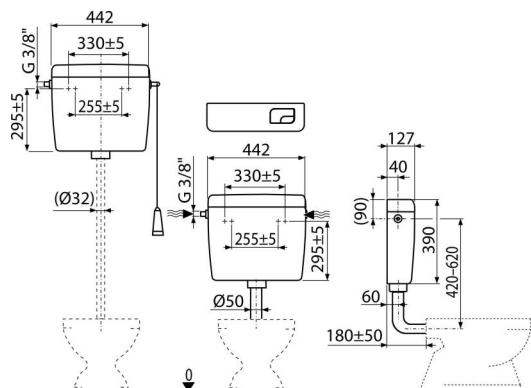

A93-3/8"

Alca UNI DUAL univerzálna WC nádržka

Použitie

Pre montáže vysoko, stredne aj nízko položené

Pre montáž na omietku

Vlastnosti

- Konštrukčné riešenie zaručuje komfort ovládania splachovania aj pre deti a zdravotne postihnuté osoby
- Materiál: ABS
- Nádržka izolovaná proti roseniu
- Objem 8 l s veľkou variabilitou nastavenia vypúšťania objemu vody
- Prívod vody zľava/sprava
- Splachovanie DUAL 3/6 l
- Univerzálne závesy sa so svojim rozstupom a tvarom zhodujú s doteraz používanými nádržkami
- Úsporné nastaviteľné spláchnutie

Rozsah dodávky

- Fixačný set: vrut Ø5×40 mm – 2 ks, hmoždinka Ø8 mm – 2 ks
- Kolená Ø50/40 mm pre nízko položenú nádržku
- Nádržka
- Napúšťacia (3/8") a vypúšťacia armatúra
- Splachovací set pre nízko položenú nádržku (tlačítka malé, veľké)
- Splachovací set pre vysoko položenú nádržku (šnúrka, držadlo, páka)

Objednací kód, Logistické informácie

Kód	EAN	Hmotnosť (kus balenie paleta)	Rozmer (kus balenie)	Množstvo (balenie paleta)
A93-3/8"	8595580501280	2,87 2,87 186,2 kg	456×410×142 – mm	1 58 ks

Záruky

2/3 rokov *

Normy

EN 14124, EN 14055

Technické parametre

- Akustická skupina II <30 dB
- Odporúčaný prevádzkový tlak 0,5-0,8 MPa
- Funkčné požiadavky trieda I
- Malé spláchnutie 2,5-3,5 l
- Pracovný rozsah 0,05-0,8 MPa
- Pri inštalácii na vysoko položenú nádržku je funkčné iba veľké spláchnutie 6-8 l
- Štandardné nastavenie malého spláchnutia 3 l
- Štandardné nastavenie veľkého spláchnutia 6 l
- Veľké spláchnutie 5,5-8 l