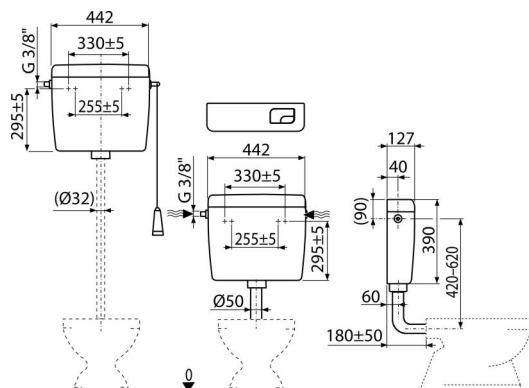

# A93-3/8"

Alca UNI DUAL univerzálna WC nádržka

## Použitie

Pre montáže vysoko, stredne aj nízko položené

Pre montáž na omietku

## Rozsah dodávky

- Fixačný set: vrut Ø5×40 mm – 2 ks, hmoždinka Ø8 mm – 2 ks
- Kolená Ø50/40 mm pre nízko položenú nádržku
- Nádržka
- Napúšťacia (3/8") a vypúšťacia armatúra
- Splachovací set pre nízko položenú nádržku (tlačítko malé, veľké)
- Splachovací set pre vysoko položenú nádržku (šnúrka, držadlo, páka)

## Objednací kód, Logistické informácie

Kód	EAN	Hmotnosť (kus   balenie   paleta)	Rozmer (kus   balenie)	Množstvo (balenie   paleta)
A93-3/8"	8595580501280	2,87   2,87   186,2 kg	456×410×142   – mm	1   58 ks