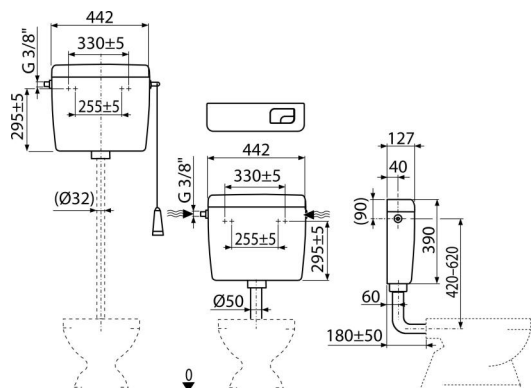

A93-3/8"

Univerzalni vodokotlić ALCA UNI DUAL

Primena

Za montažu kao visoko, srednje i nisko postavljeno

Za ugradnju na gips

Karakteristike

- Dizajn rešenje osigurava udobnost prilikom ispiranja čak i deci i hendikepiranim osobama
- MATERIJAL ABS
- Cisterna je izolovana od kondenzacije
- Zapremina 8 l sa velikom raznovrsnošću podešavanja količine vode za ispiranje
- Napajanje vodom sleva / zdesna
- Ispiranje DUAL 3/6 l
- Univerzalni nosači sa svojim razmakom i oblikom su u skladu sa postojećim kotličima.
- Postavka za uštedu vode

Obim isporuke

- Set za fiksiranje: vijak Ø5 × 40 - 2 kom, tipla Ø8 - 2 kom
- Koleno Ø50/40 mm za nisko postavljene vodokotlić
- Vodokotlić
- Ventil za punjenje (3/8 ") i ventil za ispiranje
- Set za ispiranje za niskomontažne vodokotliće (dugme malo, veliko)
- Set za ispiranje za visokomontažne vodokotliće (kabl, ručka, poluga)

Broj porudžbine, Logističke informacije

Šifra	EAN	Težina (komad pakovanje paleta)	Dimenzije (komad paleta)	Količina (pakovanje paleta)
A93-3/8"	8595580501280	2,87 2,87 186,2 kg	456×410×142 – mm	1 58 kom

Garancije

2/3 godina *

Carinska šifra

39229000

Norme

EN 14124, EN 14055

Tehničke specifikacije

- Akustična grupa II <30 dB
- Preporučeni radni pritisak 0,5-0,8 MPa
- Klasa I funkcionalnih zahteva
- Malo ispiranje 2,5-3,5 l
- Radni opseg 0,05-0,8 MPa
- Kada se instalira u visokom položaju, vodokotlić je funkcionalan samo sa velikim ispiranjem 6-8 l
- Uobičajena postavka malog ispiranja 3 l
- Uobičajena postavka velikog ispiranja 6 l
- Veliko ispiranje 5,5-8 l