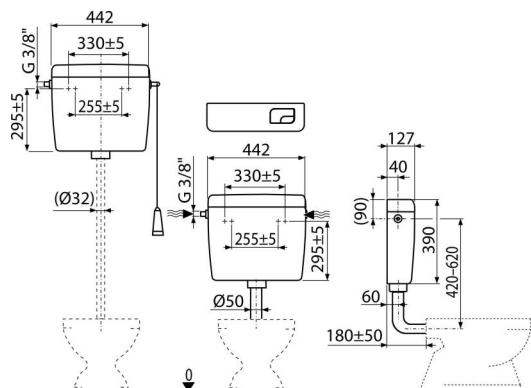

A93-3/8"

Універсальний бачок для унітазу ALCA UNI DUAL

Галузь застосування

Для установки на всіх рівнях (високий, середній і низький)
Для настінного монтажу

Характеристика

- Конструкція забезпечує комфортний процес змиву для дітей і людей з обмеженими можливостями
- Матеріал: ABS
- Бачок має ізоляцію, перешкоджає утворенню конденсату
- Обсяг бачка 8 л з можливістю регулювання обсягу води для змиву
- Підвід води можливий як зліва, так і справа
- Змив DUAL 3/6 л
- Універсальні кріплення мають однакову відстань і форму в порівнянні з раніше використаними бачками
- Регульований економічний змив

Зміст комплекту

- Монтажний комплект: гвинт Ø5×40 – 2 шт., Дюбель Ø8 – 2 шт.
- Коліно Ø50/40 мм для низько розташованого бачка
- бачок
- Впускний механізм (3/8") і випускний механізм
- Комплект для змиву, призначений для низькорозташованого бачка (кнопка мала і велика)
- Комплект для змиву, призначений для високорозташованого бачка (шнур, рукоятка, важіль)

Код замовлення, Логістична інформація

| Код | EAN | Вага (шт упаковка палета) | Розміри (шт упаковка) | Кількість (упаковка палета) |
|----------|---------------|----------------------------------|----------------------------|----------------------------------|
| A93-3/8" | 8595580501280 | 2,87 2,87 186,2 кг | 456×410×142 – мм | 1 58 шт |

| Гарантія | Митний код | Властивості |
|-------------|------------|--------------------|
| 2/3 років * | 39229000 | EN 14124, EN 14055 |

Технічні характеристики

- Акустична група II <30 dB
- Рекомендований робочий тиск 0,5-0,8 МПа
- Функціональний клас I
- Малий змив 2,5-3,5 л
- Робочий діапазон 0,05-0,8 МПа
- При установці в бачка на висоті функціональним залишається тільки великий змив 6-8 л
- Стандартні настройки малого змиву 3 л
- Стандартні налаштування великого змиву 6 л
- Великий змив 5,5-8 л