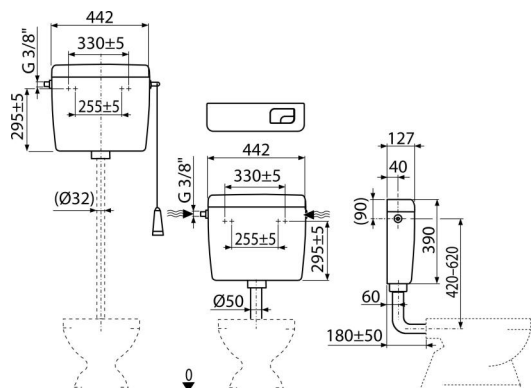

A93-3/8"

Універсальний бачок для унітазу ALCA UNI DUAL

Галузь застосування

Для установки на всіх рівнях (високий, середній і низький)
Для настінного монтажу

Характеристика

- Конструкція забезпечує комфортний процес змиву для дітей і людей з обмеженими можливостями
- Матеріал: ABS
- Бачок має ізоляцію, перешкоджає утворенню конденсату
- Обсяг бачка 8 л з можливістю регулювання обсягу води для змиву
- Підвід води можливий як зліва, так і справа
- Змив DUAL 3/6 л
- Універсальні кріплення мають однакову відстань і форму в порівнянні з раніше використаними бачками
- Регульований економічний змив

Зміст комплекту

- Монтажний комплект: гвинт Ø5×40 – 2 шт., Дюбель Ø8 – 2 шт.
- Коліно Ø50/40 мм для низько розташованого бачка
- бачок
- Впускний механізм (3/8 ") і випускний механізм
- Комплект для змиву, призначений для низькорозташованого бачка (кнопка мала і велика)
- Комплект для змиву, призначений для високорозташованого бачка (шнур, рукоятка, важіль)

Код замовлення, Логістична інформація

Код	EAN	Вага (шт упаковка палета)	Розміри (шт упаковка)	Кількість (упаковка палета)
A93-3/8"	8595580501280	2,87 2,87 186,2 кг	456×410×142 – ММ	1 58 шт

Гарантія
2/3 років *

Властивості
EN 14124, EN 14055

Технічні характеристики

- Акустична група II <30 dB
- Рекомендований робочий тиск 0,5-0,8 МПа
- Функціональний клас I
- Малий змив 2,5-3,5 l
- Робочий діапазон 0,05-0,8 МПа
- При установці в бачка на висоті функціональним залишається тільки великий змив 6-8 l
- Стандартні настройки малого змиву 3 l
- Стандартні налаштування великого змиву 6 l
- Великий змив 5,5-8 l