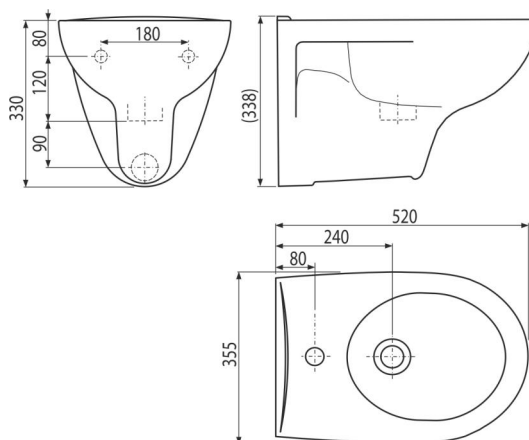

AC01

Конзолно биде TREND

Приложение

За инсталиране на монтажна рамка за биде

За монтаж на стена

Характеристики

- Цвят: бял
- Материал: керамика
- Стъпка на закрепване 180 мм

Обхват на доставката

- Биде

Продуктов код, Логистична информация

Код	EAN	Тегло (брой опаковка палет)	Размери (брой опаковка)	Количество (опаковка палет)
AC01	8595580501303	19,65 19,65 137,9 кг	550×385×375 550×385×375 мм	1 6 бр