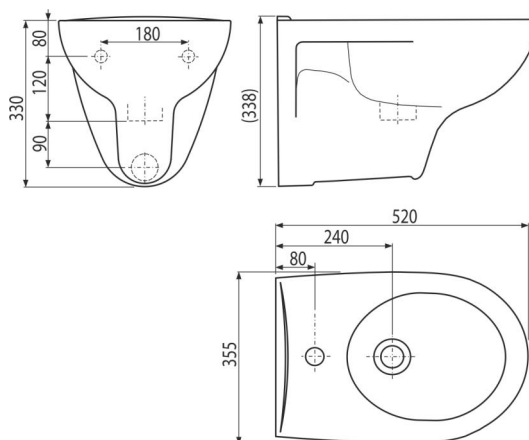

AC01

Bidet TREND

Použití

Pro montáž na montážní rámy pro bidet

Pro montáž na zeď

Vlastnosti

- Barva: bílá
- Materiál: keramika
- Rozteč upevnění 180 mm

Rozsah dodávky

- Bidet

Objednací kód, Logistické informace

Kód	EAN	Hmotnost (kus | balení | paleta)	Rozměr (kus | balení)	Množství (balení | paleta)
AC01	8595580501303	19,65 | 19,65 | 137,9 kg	550×385×375 | 550×385×375 mm	1 | 6 ks

Záruky

2/2 roky*