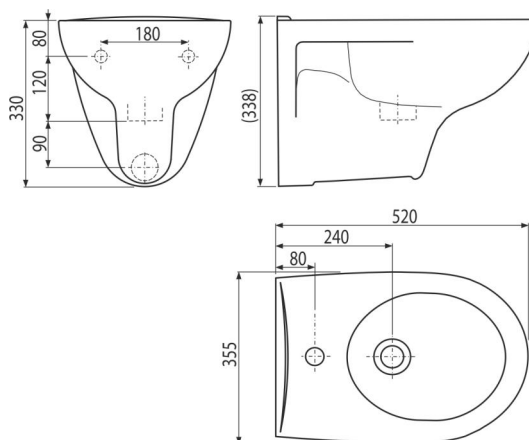

AC01

Bidet TREND

Použití

Pro montáž na montážní rámy pro bidet
Pro montáž na zeď

Vlastnosti

- Barva: bílá
- Materiál: keramika
- Rozteč upevnění 180 mm

Rozsah dodávky

- Bidet

Objednací kód, Logistické informace

Kód	EAN	Hmotnost (kus balení paleta)	Rozměr (kus balení)	Množství (balení paleta)
AC01	8595580501303	19,65 19,65 137,9 kg	550×385×375 550×385×375 mm	1 6 ks

Záruky

2/2 roky*