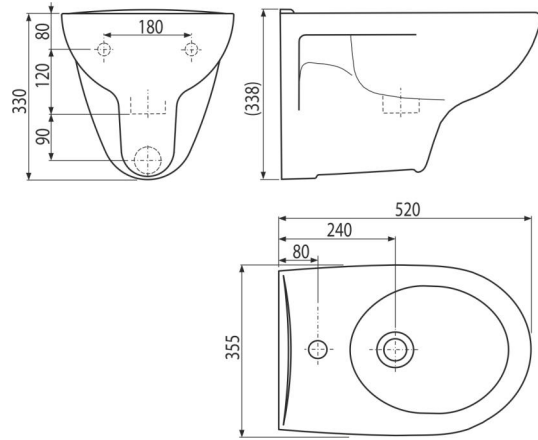

### Anwendung

Für Montage an Bidet-Rahmen  
Für Wandbefestigung

### Eigenschaften

- Farbe: weiß
- Material: Keramik
- Löcher - Befestigungsdistanz 180 mm

### Bestellnummer, Logistische Informationen

Code	EAN	Gewicht (stück   menge   palette)	Maße (stück   menge)	Verpackung (menge   palette)
AC01	8595580501303	19,65   19,65   137,9 kg	550×385×375   550×385×375 mm	1   6 Stk.