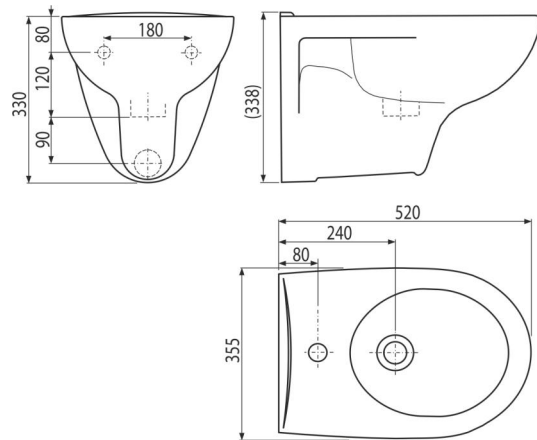

AC01

Bidet TREND

Anwendung

Für Montage an Bidet-Rahmen
Für Wandbefestigung

Eigenschaften

- Farbe: weiß
- Material: Keramik
- Löcher - Befestigungsdistanz 180 mm

Verpackungsinhalt

- Bidet

Bestellnummer, Logistische Informationen

Code	EAN	Gewicht (stück menge palette)	Maße (stück menge)	Verpackung (menge palette)
AC01	8595580501303	19,65 19,65 137,9 kg	550×385×375 550×385×375 mm	1 6 Stk.