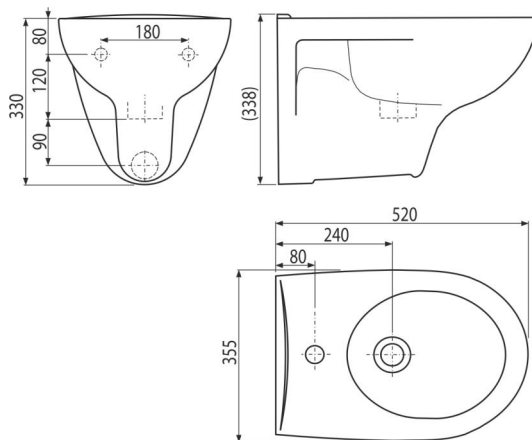

AC01

ბიდე TREND

განმარტება

ბიდესთვის სამონტაჟო ჩარჩოზე კედლის მონტაჟისთვის

დამახასიათებელი

- ფერი: თეთრი
- მასალა: კერამიკა
- სამონტაჟო ხვრელებს შორის დაშორება 180 მმ

კომპლექტის შემადგენლობა

- ბიდე

შეკეთის ნომერი, ლოგისტიკური ინფორმაცია

კოდი	EAN	ნონა (ცალი შეფუთვა პლატაზე)	ზომები (ცალი შეფუთვა)	რაოდენობა (შეფუთვა პლატა)
AC01	8595580501303	19,65 19,65 137,9 კგ	550×385×375 550×385×375 მმ	1 6 ცალი

გარანტია