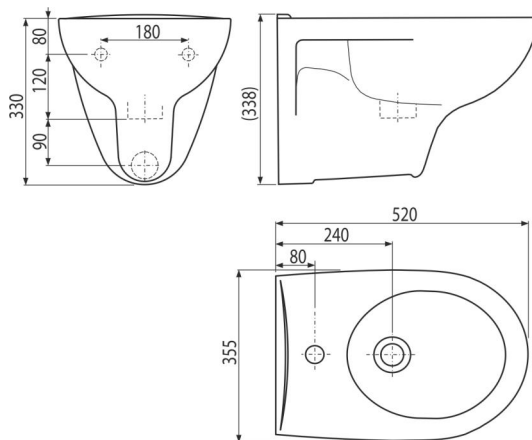

# AC01

ბიდე TREND

**განმარტება**

ბიდესთვის სამონტაჟო ჩარჩოზე კედლის მონტაჟისთვის

**დამახასიათებელი**

- ფერი: თეთრი
- მასალა: კერამიკა
- სამონტაჟო ხვრელებს შორის დაშორება 180 მმ

**კომპლექტის შემადგენლობა**

- ბიდე

**ქიკვეთის ნომერი, ლოგისტიკური ინფორმაცია**

კოდი	EAN	წონა (კალი   შეფუთვა   პალეტაზე)	ზომები (კალი   შეფუთვა)	რაოდენობა (შეფუთვა   პალეტა)
AC01	8595580501303	19,65   19,65   137,9 კგ	550×385×375   550×385×375 მმ	1   6 (კალი)