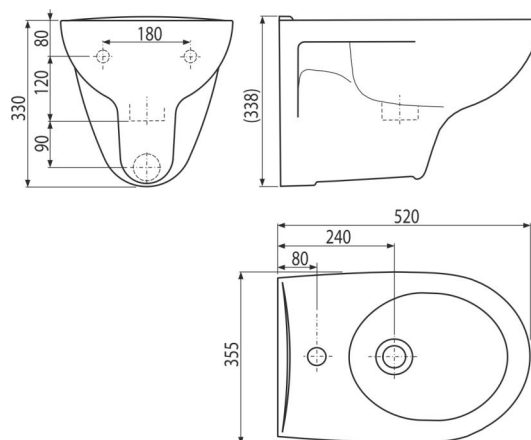

AC01

Bidet TREND

Zastosowanie

Na ramie montażowej do bidetu
Do montażu na ścianie

Cechy

- Kolor: biały
- Materiał: ceramika
- Rozstaw montażu 180 mm

Zakres dostawy

- Bidet

Numer zamówienia, Informacje logistyczne

Kod	EAN	Waga (sztuka pakowanie paleta)	Wymiary (sztuka pakowanie)	Ilość (pakowanie paleta)
AC01	8595580501303	19,65 19,65 137,9 kg	550×385×375 550×385×375 mm	1 6 szt