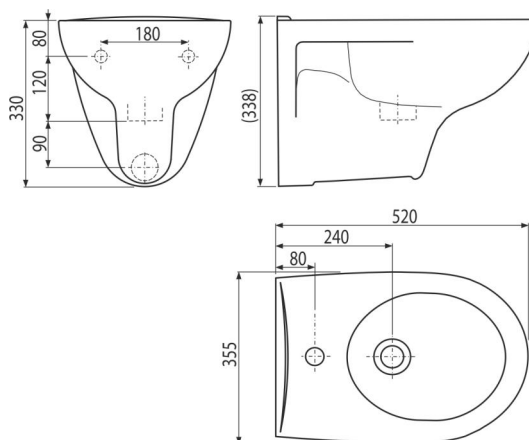

AC01

Bideu TREND

Aplicație

Pentru montarea pe un cadru de bideu
Pentru montare pe perete

Caracteristici

- Culoare: alb
- Material: ceramica
- Suport fixare 180 mm

Conținutul pachetului

- Bideu

Detalii pentru comandă, Informații logistice

Cod	EAN	Greutate (buc ambalare palet)	Dimensiuni (buc ambalare)	Cantitate (ambalare palet)
AC01	8595580501303	19,65 19,65 137,9 kg	550×385×375 550×385×375 mm	1 6 buc