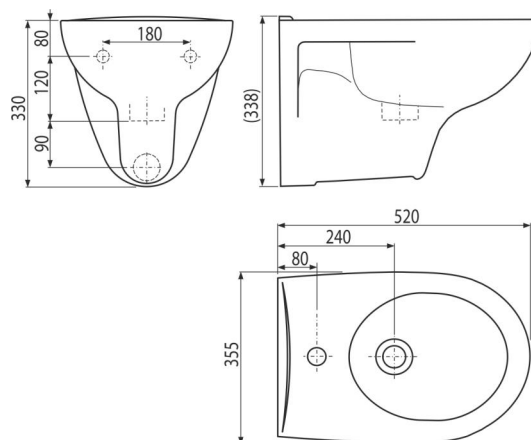

AC01

Bide TREND

Primena

Za ugradnju na montažni okvir za bide
Za zidnu montažu

Karakteristike

- Boja: bela
- Materijal: keramika
- Korak pričvršćivanja 180 mm

Obim isporuke

- Bide

Broj porudžbine, Logističke informacije

| Šifra | EAN | Težina (komad pakovanje paleta) | Dimenzije (komad paleta) | Količina (pakovanje paleta) |
|-------|---------------|--|-------------------------------|----------------------------------|
| AC01 | 8595580501303 | 19,65 19,65 137,9 kg | 550×385×375 550×385×375 mm | 1 6 kom |