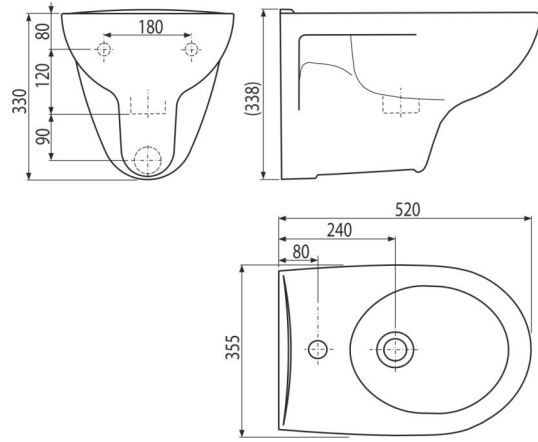

**AC01**  
Біде TREND

**Галузь застосування**  
На монтажній рамі для біде  
Для настінного монтажу

- Характеристика**
- Колір: білий
  - Матеріал: кераміка
  - Відстань між отворами 180 мм

- Зміст комплекту**
- біде

**Код замовлення, Логістична інформація**

Код	EAN	Вага (шт   упаковка   палета)	Розміри (шт   упаковка)	Кількість (упаковка   палета)
AC01	8595580501303	19,65   19,65   137,9 кг	550×385×375   550×385×375 мм	1   6 шт