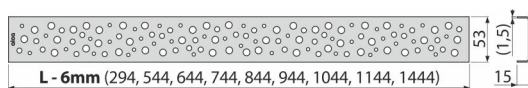

BUBLE-300L

Решетка за линеен сифон, полирана неръждаема стомана

Приложение

За подови сифони ALCA: APZ1, APZ101, APZ1001, APZ1101, APZ4, APZ104, APZ1004, APZ1104, APZ12, APZ22, APZ2012, APZ2022

Характеристики

- Материал: неръждаема стомана AISI 304, DIN 1.4301
- Повърхност: Полирана от неръждаема стомана

Обхват на доставката

- Кука за изваждане на решетката
- Пластмасова дистанционна подложка
- Решетка

Продуктов код, Логистична информация

Код	EAN	Тегло (брой опаковка палет)	Размери (брой опаковка)	Количество (опаковка палет)
BUBLE-300L	8595580501419	300 мм 0,27 0,27 - кг	340×20×55 - мм	1 - бр

Гаранция

2/3 гаранция *

Норми

EN 1253

Технически спецификации