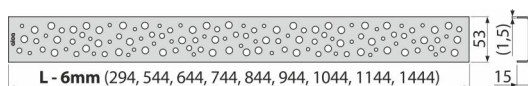

# BUBLE-300L

Rošt pre líniový podlahový žlab, nerez-lesk