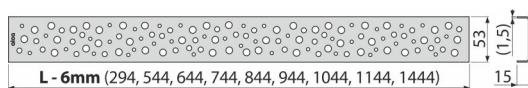

# BUBLE-300M

Rošt pre líniový podlahový žlab, nerez-mat