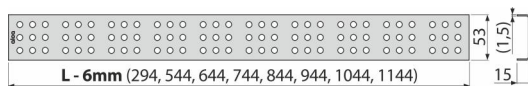

CUBE-300L

განმარტება

საშხაპე ტრაპებისთვის ALCA: APZ1, APZ101, APZ1001, APZ1101, APZ4, APZ104, APZ1004, APZ1104, APZ12, APZ22, APZ2012, APZ2022

დამახასიათებელი

- მასალა: უჟანგავი ფოლადი AISI 304 , DIN 1,4301
- ზედაპირი: პრიალა უჟანგავი ფოლადი

კომპლექტის შემადგენლობა

- კაუჩი დემონტაჟისთვის
- პლასტმასის დამწოვი დუბელები
- ბადე

შეკვეთის ნომერი, ლოგისტიკური ინფორმაცია

კოდი	EAN	ნონა (ცალი შეფუთვა პლატაზე)	ზომები (ცალი შეფუთვა)	რაოდენობა (შეფუთვა პლატა)
CUBE-300L	8595580501433 300 88	0,28 0,28 - კგ	340x20x55 - 88	1 - ცალი