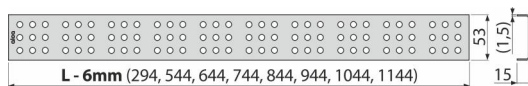

CUBE-300L

Rešetka za linijsku tuš kanalicu, nerđ. čelik-sjaj

Primena

Za ALCA tuš kanalice: APZ1, APZ101, APZ1001, APZ1101, APZ4, APZ104, APZ1004, APZ1104, APZ12, APZ22, APZ2012, APZ2022

Karakteristike

- Materijal: nerđajući čelik AISI 304, DIN 1.4301
- Završna obrada: nerđajući čelik poliran

Obim isporuke

- Kuka za demontažu
- Plastična odstojna podloga
- Rešetka

Broj porudžbine, Logističke informacije

Šifra	EAN	Težina (komad pakovanje paleta)	Dimenzije (komad paleta)	Količina (pakovanje paleta)
CUBE-300L	8595580501433	300 mm 0,28 0,28 - kg	340x20x55 - mm	1 - kom