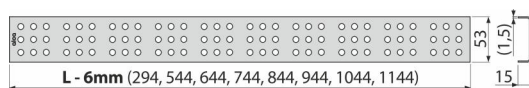

# CUBE-300M

Решетка за линеен сифон, неръждаема стомана-мат