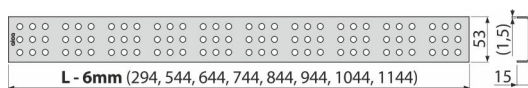

CUBE-300M

Rošt pro liniový podlahový žlab, nerez-mat

Použití

Pro podlahové žlaby ALCA: APZ1, APZ101, APZ1001, APZ1101, APZ4, APZ104, APZ1004, APZ1104, APZ12, APZ22, APZ2012, APZ2022

Vlastnosti

- Materiál: nerezová ocel AISI 304, DIN 1.4301
- Povrch: nerez mat

Rozsah dodávky

- Demontážní háček
- Plastová vymežovací opěrka
- Rošt

Objednací kód, Logistické informace

Kód	EAN	Délka	Hmotnost (kus balení paleta)	Rozměr (kus balení)	Množství (balení paleta)
CUBE-300M	8595580501440	300 mm	0,28 0,28 - kg	340×20×55 - mm	1 - ks