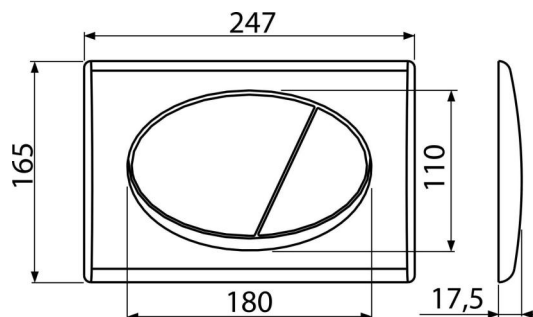

M75

Бутон за вградени тоалетни казанчета, злато-полиран

Приложение

За структури за вградени и скрити тоалетни казанчета

Характеристики

- Механично промиване с двойно действие
- Съвместим с всички структури за вградени и казанчета за вградени в масивни стени ALCA
- Материал: пластмаса
- Покритие: злато

Обхват на доставката

- Шаблон за правилна настройка на бутон
- Винтове за изпразващ механизъм 2 бр
- Бутон за структура
- Фиксираща рамка на бутон
- Скоба за резба 2 бр

Продуктов код, Логистична информация

Код	EAN	Тегло (брой опаковка палет)	Размери (брой опаковка)	Количество (опаковка палет)
M75	8595580501525	0,39 9,76 293,1 кг	250x40x175 595x245x395 мм	25 700 бр

Гаранция

2/2 гаранция *

Технически спецификации