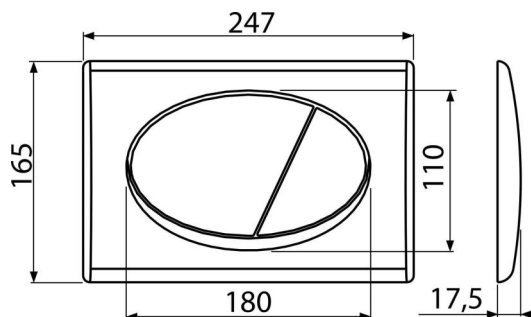

M75

Ovládací tlačítko pro WC moduly, zlatá-lesk

Použití

Pro předstěnové instalační systémy a WC nádrže pro zazdění

Vlastnosti

- Dvoučinné mechanické splachování
- Kompatibilní pro všechny předstěnové instalační systémy a nádrže pro zazdění Alca
- Materiál: plast
- Povrchová úprava: zlatá

Kód	EAN	Hmotnost (kus balení paleta)	Rozměr (kus balení)	Množství (balení paleta)
M75	8595580501525	0,39 9,76 293,1 kg	250×40×175 595×245×395 mm	25 700 ks

Záruky 2/2 roky * **Celní kód** 39269097

Technické parametry