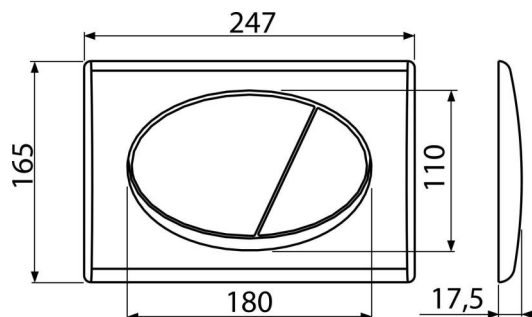

M75

Ovládací tlačítko pro WC moduly, zlatá-lesk

Použití

Pro předstěnové instalační systémy a WC nádrže pro zazdění

Vlastnosti

- Dvoučinné mechanické splachování
- Kompatibilní pro všechny předstěnové instalační systémy a nádrže pro zazdění Alca
- Materiál: plast
- Povrchová úprava: zlatá

| Kód | EAN | Hmotnost (kus balení paleta) | Rozměr (kus balení) | Množství (balení paleta) |
|-----|---------------|-------------------------------------|-----------------------------|-------------------------------|
| M75 | 8595580501525 | 0,39 9,76 293,1 kg | 250×40×175 595×245×395 mm | 25 700 ks |