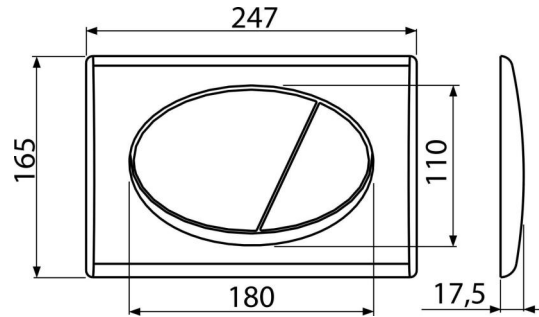

M75

Betätigungsplatte für Vorwandinstallationssysteme, Gold-Glanz

Anwendung

Für Vorwandinstallationssysteme und die Toilettenkasten für Einmauerung

Eigenschaften

- Doppelspülung
- Kompatibel mit allen Montageelementen und UP-Spülkasten Alca
- das Material: Kunststoff
- die Oberflächenbehandlung - golden

Verpackungsinhalt

- Vorlage zum Einstellen der Betätigungsplattenschrauben
- Spülmechanismusschraube 2 Stck
- die Taste
- Befestigungsrahmen für Betätigungsplatte
- Gewindegriff des Rahmens zu Betätigungsplatte - 2 Stück

Bestellnummer, Logistische Informationen

Code	EAN	Gewicht (stück menge palette)	Maße (stück menge)	Verpackung (menge palette)
M75	8595580501525	0,39 9,76 293,1 kg	250x40x175 595x245x395 mm	25 700 Stk.

Die Garantien