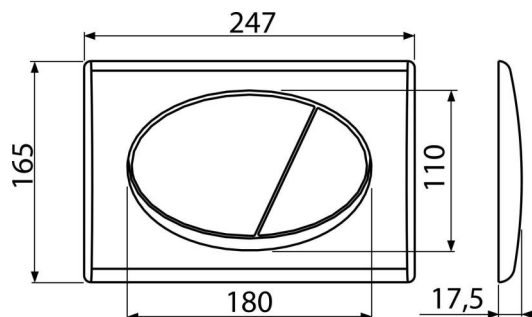

M75

Nyomólap a falsík alatti szerelési rendszerekhez, arany-fényes

Alkalmazás

Falsík alatti szerelési rendszerekhez és falba építhető WC tartályokhoz

Jellemzők

- Kettős működésű mechanikus öblítés
- Kompatibilis az összes Alca falsík előtti szerelési rendszerrel és falba építhető tartállyal.
- Anyaga: műanyag
- Felület: arany

Csomag tartalma

- Sablon a nyomólap csavarjainak beállításához
- Csavar az öblítő mechanizmushoz 2 db
- Nyomólap
- A nyomólap rögzítő kerete
- A nyomólap keretének menetes rögzítője 2 db

Rendelési szám, Logisztikai információk

Kód	EAN	Súly (db | csomagolás | paletta)	Méret (db | csomagolás)	Mennyiség (csomagolás | paletta)
M75	8595580501525	0,39 | 9,76 | 293,1 kg	250×40×175 | 595×245×395 mm	25 | 700 db

Garanciák

2/2 év *

Műszaki adatok

- Működtető erő < 20 N