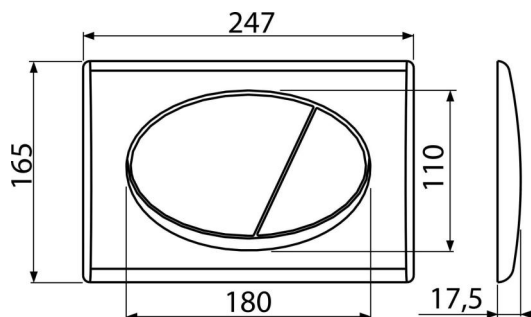

M75

Przycisk sterujący do systemów podtynkowych, złoty-połysk

Zastosowanie

Do systemów instalacyjnych i zbiorników toalet do wmurowania

Cechy

- Podwójne splukiwanie mechaniczne
- Kompatybilny ze wszystkimi systemami instalacyjnymi i zbiornikami do zamurowania Alca
- Materiał: plastik
- Wykończenie: złoty połysk

Zakres dostawy

- Szablon do regulacji śrub przycisku
- Śruby mechanizmu splukiwania 2 szt
- Przycisk
- Ramka mocująca przycisk
- Gwintowany uchwyt ramki 2 szt

Numer zamówienia, Informacje logistyczne

Kod	EAN	Waga (sztuka | pakowanie | paleta)	Wymiary (sztuka | pakowanie)	Ilość (pakowanie | paleta)
M75	8595580501525	0,39 | 9,76 | 293,1 kg	250x40x175 | 595x245x395 mm	25 | 700 szt

Gwarancje

2/2 lat *

Dane techniczne

- Siła robocza < 20 N