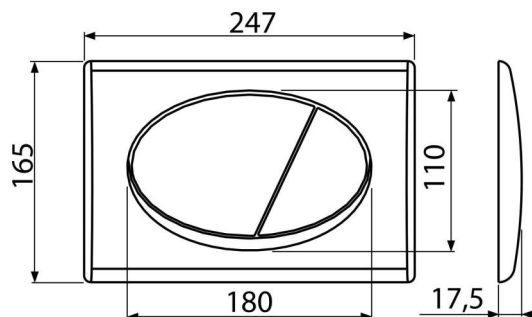

M75

Clapetă de acționare pentru rezervor încadrat, auriu-lucios

Aplicație

Pentru rezervoarele WC încadrate

Caracteristici

- Acționare dublă
- Compatibil cu toate cadrele de montaj și rezervoarele WC încadrate Alca
- Material: plastic
- Finisaj de suprafață: auriu

Conținutul pachetului

- Șablon pentru configurarea corectă a clapetei de acționare
- Șurub pentru mecanism de clătire 2 buc
- Clapetă de acționare
- Fixarea cadrului clapetei de acționare
- Clemă cu filet pentru cadru 2 buc

Detalii pentru comandă, Informații logistice

Cod	EAN	Greutate (buc | ambalare | palet)	Dimensiuni (buc | ambalare)	Cantitate (ambalare | palet)
M75	8595580501525	0,39 | 9,76 | 293,1 kg	250x40x175 | 595x245x395 mm	25 | 700 buc

Garanție

2/2 ani *

Parametrii tehnici

- Forță de operare < 20 N