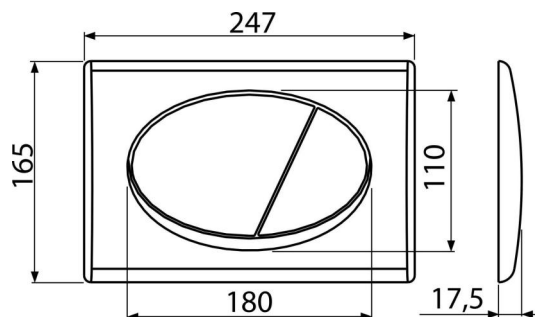

M75

Ovládacie tlačítko pre WC moduly, zlatá-lesk

Použitie

Pre predstavené inštalačné systémy a WC nádrže pre zamurovanie

Vlastnosti

- Dvojčinné mechanické splachovanie
- Kompatibilný pre všetky predstavené inštalačné systémy a nádrže pre zamurovanie Alca
- Materiál: plast
- Povrchová úprava: zlatá

Rozsah dodávky

- Šablóna pre nastavenie skrutiek tlačítek
- Skrutka mechanizmu splachovania 2 ks
- Tlačítko
- Upevňovací rámček tlačítka
- Závitová úchytká rámčeku tlačítka 2 ks

Objednací kód, Logistické informácie

Kód	EAN	Hmotnosť (kus balenie paleta)	Rozmer (kus balenie)	Množstvo (balenie paleta)
M75	8595580501525	0,39 9,76 293,1 kg	250×40×175 595×245×395 mm	25 700 ks

Záruky

2/2 rokov *

Technické parametre

- Ovládacia sila < 20 N