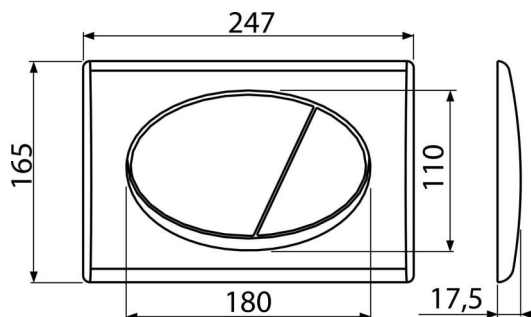

M75

Кнопка зливу для прихованих систем інсталяції, золотий-глянець

Галузь застосування

Для прихованих систем інсталяції та бачків для замурування в стіну

Характеристика

- Подвійний змив, механічний принцип дії
- Повністю сумісні з усіма прихованими системами інсталяції Alca
- Матеріал: пластик
- Поверхнева обробка: золото

Зміст комплекту

- Шаблон для установки кнопки зливу
- Гвинт промивного механізму 2 шт.
- кнопка
- Монтажна рама для установки кнопки
- Різьбове кріплення монтажної рами кнопки 2 шт.

Код замовлення, Логістична інформація

Код	EAN	Вага (шт | упаковка | палета)	Розміри (шт | упаковка)	Кількість (упаковка | палета)
M75	8595580501525	0,39 | 9,76 | 293,1 кг	250×40×175 | 595×245×395 MM	25 | 700 шт

Гарантія 2/2 років *   Митний код 39269097

Технічні характеристики

- діюча сила < 20 N