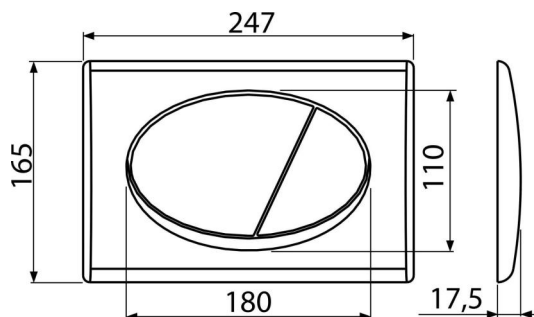

M75

Кнопка зливу для прихованих систем інсталяції, золотий-глянець

Галузь застосування

Для прихованих систем інсталяції та бачків для замурування в стіну

Характеристика

- Подвійний змив, механічний принцип дії
- Повністю сумісні з усіма прихованими системами інсталяції Alca
- Матеріал: пластик
- Поверхнева обробка: золото

Зміст комплекту

- Шаблон для установки кнопки зливу
- Гвинт промивного механізму 2 шт.
- кнопка
- Монтажна рама для установки кнопки
- Різьбове кріплення монтажної рами кнопки 2 шт.

Код замовлення, Логістична інформація

Код	EAN	Вага (шт упаковка палета)	Розміри (шт упаковка)	Кількість (упаковка палета)
M75	8595580501525	0,39 9,76 293,1 кг	250×40×175 595×245×395 MM	25 700 шт

Гарантія

2/2 років *

Технічні характеристики

- діюча сила < 20 N