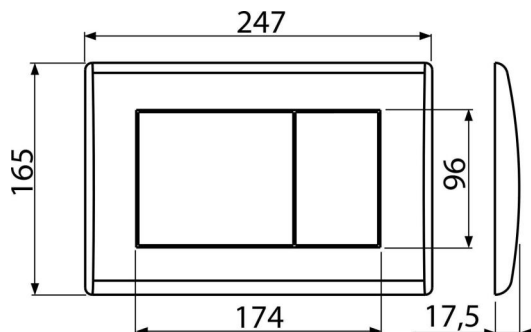

M275

Бутон за вградени тоалетни казанчета, злато-полиран

Приложение

За структури за вградане и скрити тоалетни казанчета

Характеристики

- Механично промиване с двойно действие
- Съвместим с всички структури за вградане и казанчета за вградане в масивни стени ALCA
- Материал: пластмаса
- Покритие: злато

Обхват на доставката

- Шаблон за правилна настройка на бутона
- Винтове за изпразващ механизъм 2 бр
- Бутон за структура
- Фиксираща рамка на бутона
- Скоба за резба 2 бр

Продуктов код, Логистична информация

Код	EAN	Тегло (брой | опаковка | палет)	Размери (брой | опаковка)	Количество (опаковка | палет)
M275	8595580501662	0,40 | 9,91 | 297,4 кг	250×40×175 | 595×245×395 мм	25 | 700 бр

Гаранция

2/2 гаранция *

Технически спецификации

- Работна сила < 20 N