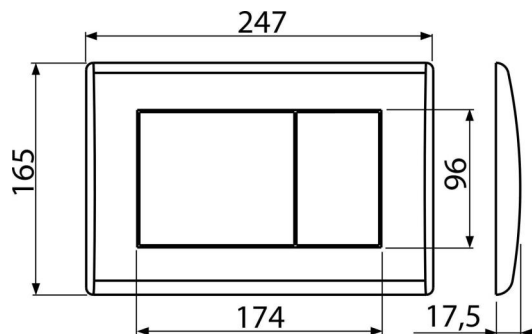

M275

Ovládací tlačítko pro WC moduly, zlatá-lesk

Použití

Pro předstěnové instalační systémy a WC nádrže pro zazdění

Vlastnosti

- Dvoučinné mechanické splachování
- Kompatibilní pro všechny předstěnové instalační systémy a nádrže pro zazdění Alca
- Materiál: plast
- Povrchová úprava: zlatá

Rozsah dodávky

- Šablona pro nastavení šroubů tlačítek
- Šroub mechanismu splachování 2 ks
- Tlačítko
- Upevňovací rámeček tlačítka
- Závitová úchytky rámečku tlačítka 2 ks

Objednací kód, Logistické informace

Kód	EAN	Hmotnost (kus balení paleta)	Rozměr (kus balení)	Množství (balení paleta)
M275	8595580501662	0,40 9,91 297,4 kg	250×40×175 595×245×395 mm	25 700 ks

Záruky

2/2 roky *

Technické parametry

- Ovládací síla < 20 N