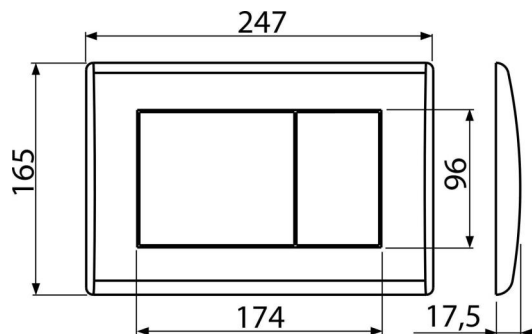

M275

Betätigungsplatte für Vorwandinstallationssysteme, Gold-Glanz

Anwendung

Für Vorwandinstallationssysteme und die Toilettenkasten für Einmauerung

Eigenschaften

- Doppelspülung
- Kompatibel mit allen Montageelementen und UP-Spülkasten Alca
- das Material: Kunststoff
- die Oberflächenbehandlung - golden

Verpackungsinhalt

- Vorlage zum Einstellen der Betätigungsplattenschrauben
- Spülmechanismusschraube 2 Stck
- die Taste
- Befestigungsrahmen für Betätigungsplatte
- Gewindegriff des Rahmens zu Betätigungsplatte - 2 Stück

Bestellnummer, Logistische Informationen

Code	EAN	Gewicht (stück menge palette)	Maße (stück menge)	Verpackung (menge palette)
M275	8595580501662	0,40 9,91 297,4 kg	250x40x175 595x245x395 mm	25 700 Stk.