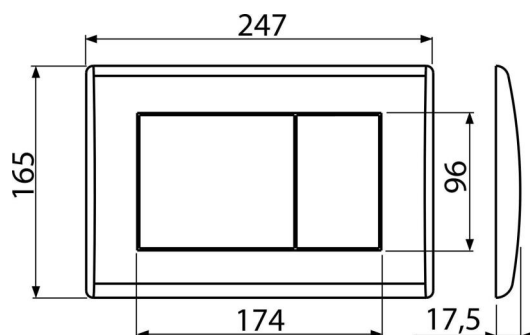

M275

Betätigungsplatte für Vorwandinstallationssysteme, Gold-Glanz

Anwendung

Für Vorwandinstallationssysteme und die Toilettenkasten für Einmauerung

Eigenschaften

- Doppelspülung
- Kompatibel mit allen Montageelementen und UP-Spülkasten Alca
- das Material: Kunststoff
- die Oberflächenbehandlung - golden

Verpackungsinhalt

- Vorlage zum Einstellen der Betätigungsplattenschrauben
- Spülmechanismusschraube 2 Stck
- die Taste
- Befestigungsrahmen für Betätigungsplatte
- Gewindegriff des Rahmens zu Betätigungsplatte - 2 Stück

Bestellnummer, Logistische Informationen

Code	EAN	Gewicht (stück | menge | palette)	Maße (stück | menge)	Verpackung (menge | palette)
M275	8595580501662	0,40 | 9,91 | 297,4 kg	250x40x175 | 595x245x395 mm	25 | 700 Stk.

Die Garantien

2/2 jahre *

Technische Parameter

- die Betätigungskraft < 20 N