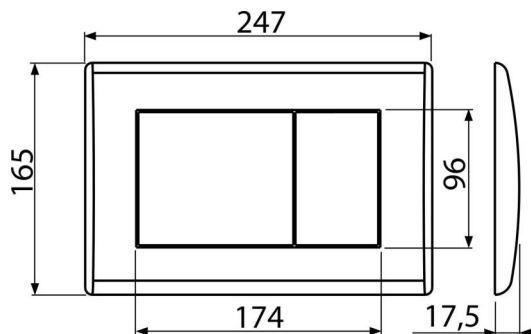

M275

Nyomólap a falsík alatti szerelési rendszerekhez, arany-fényes

Alkalmazás

Falsík alatti szerelési rendszerekhez és falba építhető WC tartályokhoz

Jellemzők

- Kettős működésű mechanikus öblítés
- Kompatibilis az összes Alca falsík előtti szerelési rendszerrel és falba építhető tartállyal.
- Anyaga: műanyag
- Felület: arany

Csomag tartalma

- Sablon a nyomólap csavarjainak beállításához
- Csavar az öblítő mechanizmushoz 2 db
- Nyomólap
- A nyomólap rögzítő kerete
- A nyomólap keretének menetes rögzítője 2 db

Rendelési szám, Logisztikai információk

Kód	EAN	Súly (db | csomagolás | paletta)	Méret (db | csomagolás)	Mennyiség (csomagolás | paletta)
M275	8595580501662	0,40 | 9,91 | 297,4 kg	250×40×175 | 595×245×395 mm	25 | 700 db

Garanciák

2/2 év *

Műszaki adatok

- Működtető erő < 20 N