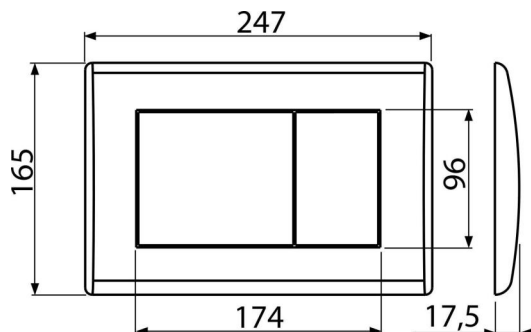

M275

Clapetă de acționare pentru rezervor încadrat, auriu-lucios

Aplicație

Pentru rezervoarele WC încadrate

Caracteristici

- Acționare dublă
- Compatibil cu toate cadrele de montaj și rezervoarele WC încadrate Alca
- Material: plastic
- Finisaj de suprafață: auriu

Detalii pentru comandă, Informații logistice

Cod	EAN	Greutate (buc ambalare palet)	Dimensiuni (buc ambalare)	Cantitate (ambalare palet)
M275	8595580501662	0,40 9,91 297,4 kg	250x40x175 595x245x395 mm	25 700 buc