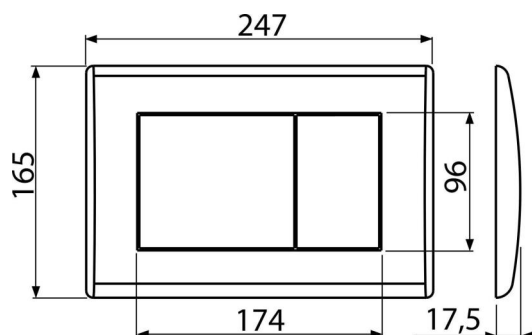

M275

Кнопка управления для скрытых систем инсталляции, золотой-глянец

Область применения

Для скрытых систем инсталляции и бачков для замуровывания в стену

Характеристика

- Двойной смык, механический принцип действия
- Совместимость со всеми скрытыми системами инсталляции Alca
- Материал: пластик
- Поверхностная отделка: золото

Содержание комплекта

- Шаблон для установки кнопок управления
- Винт промывочного механизма 2 шт.
- Кнопка
- Монтажная рама для установки кнопки
- Резьбовое крепление монтажной рамы кнопки 2 шт.

Код заказа, Логистическая информация

Код	EAN	Вес (шт упаковка паллета)	Размеры (шт упаковка)	Количество (упаковка паллета)
M275	8595580501662	0,40 9,91 297,4 кг	250×40×175 595×245×395 мм	25 700 шт

Гарантии

2/2 лет *

Технические параметры

- Действующая сила < 20 N