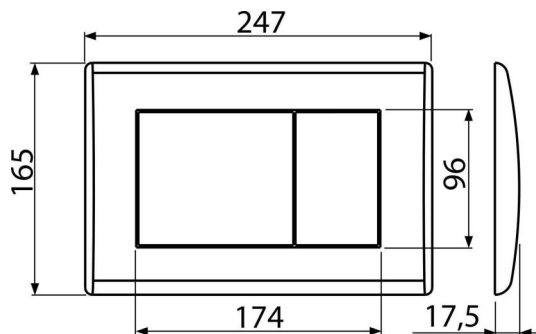

M275

Ovládacie tlačítko pre WC moduly, zlatá-lesk

Použitie

Pre predstavené inštalačné systémy a WC nádrže pre zamurovanie

Vlastnosti

- Dvojčinné mechanické splachovanie
- Kompatibilný pre všetky predstavené inštalačné systémy a nádrže pre zamurovanie Alca
- Materiál: plast
- Povrchová úprava: zlatá

Rozsah dodávky

- Šablóna pre nastavenie skrutiek tlačítok
- Skrutka mechanizmu splachovania 2 ks
- Tlačítko
- Upevňovací rámček tlačítka
- Závitová úchytká rámčeku tlačítka 2 ks

Objednací kód, Logistické informácie

Kód	EAN	Hmotnosť (kus balenie paleta)	Rozmer (kus balenie)	Množstvo (balenie paleta)
M275	8595580501662	0,40 9,91 297,4 kg	250×40×175 595×245×395 mm	25 700 ks

Záruky

2/2 rokov *

Technické parametre

- Ovládacia sila < 20 N