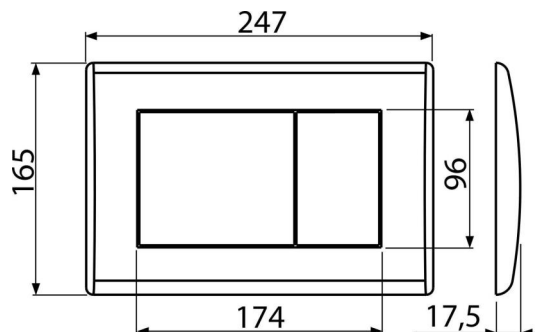

M275

Tipka za vodokotlić, zlatna-sjaj

Primena

Za predzidne ugradne sisteme i skrivene vodokotliće

Karakteristike

- Dvostruko delujuće mehaničko ispiranje
- Kompatibilno sa svim predzidnim ugradnim sistemima i vodokotlićima za ugradnju u čvrste zidove Alca
- Materijal: plastika
- Završni sloj: zlatni

Obim isporuke

- Šablon za pravilno postavljanje upravljačke tipke
- Vijci mehanizma za ispiranje 2 kom
- Upravljačka tipka
- Pričvrtni okvir tipke za ispiranje
- Obujmica sa navojem 2 kom

Broj porudžbine, Logističke informacije

Šifra	EAN	Težina (komad | pakovanje | paleta)	Dimenzije (komad | paleta)	Količina (pakovanje | paleta)
M275	8595580501662	0,40 | 9,91 | 297,4 kg	250×40×175 | 595×245×395 mm	25 | 700 kom

Garancije

2/2 godina *

Tehničke specifikacije

- Operativna sila < 20 N