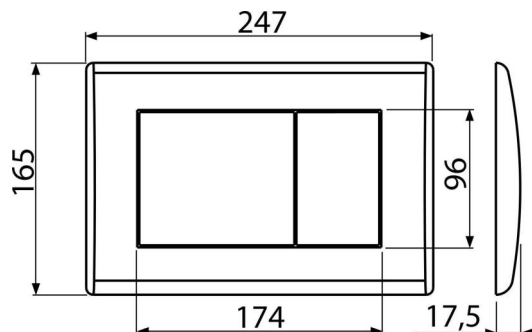

M275

Tipka za vodokotlić, zlatna-sjaj

Primena

Za predzidne ugradne sisteme i skrivene vodokotliće

Karakteristike

- Dvostruko delujuće mehaničko ispiranje
- Kompatibilno sa svim predzidnim ugradnim sistemima i vodokotlićima za ugradnju u čvrste zidove Alca
- Materijal: plastika
- Završni sloj: zlatni

Obim isporuke

- Šablon za pravilno postavljanje upravljačke tipke
- Vijci mehanizma za ispiranje 2 kom
- Upravljačka tipka
- Pričvršni okvir tipke za ispiranje
- Obujmica sa navojem 2 kom

Broj porudžbine, Logističke informacije

Šifra	EAN	Težina (komad | pakovanje | paleta)	Dimenzije (komad | paleta)	Količina (pakovanje | paleta)
M275	8595580501662	0,40 | 9,91 | 297,4 kg	250×40×175 | 595×245×395 mm	25 | 700 kom

Garancije

2/2 godina *

Tehničke specifikacije

- Operativna sila < 20 N