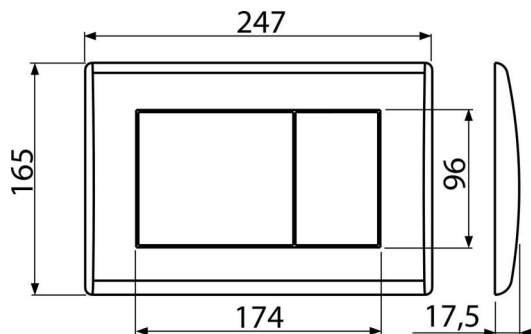

M275

Кнопка зливу для прихованих систем інсталяції, золотий-глянець

Галузь застосування

Для прихованих систем інсталяції та бачків для замурування в стіну

Характеристика

- Подвійний змив, механічний принцип дії
- Повністю сумісні з усіма прихованими системами інсталяції Alca
- Матеріал: пластик
- Поверхнева обробка: золото

Зміст комплекту

- Шаблон для установки кнопки зливу
- Гвинт промивного механізму 2 шт.
- кнопка
- Монтажна рама для установки кнопки
- Різьбове кріплення монтажної рами кнопки 2 шт.

Код замовлення, Логістична інформація

Код	EAN	Вага (шт упаковка палета)	Розміри (шт упаковка)	Кількість (упаковка палета)
M275	8595580501662	0,40 9,91 297,4 кг	250×40×175 595×245×395 MM	25 700 шт

Гарантія

2/2 років *

Технічні характеристики

- діюча сила < 20 N