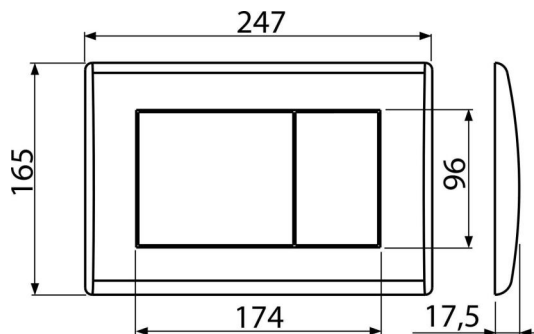

M275

Кнопка зливу для прихованих систем інсталяції, золотий-глянець

Галузь застосування

Для прихованих систем інсталяції та бачків для замурування в стіну

Характеристика

- Подвійний змив, механічний принцип дії
- Повністю сумісні з усіма прихованими системами інсталяції Alca
- Матеріал: пластик
- Поверхнева обробка: золото

Зміст комплекту

- Шаблон для установки кнопки зливу
- Гвинт промивного механізму 2 шт.
- кнопка
- Монтажна рама для установки кнопки
- Різьбове кріплення монтажної рами кнопки 2 шт.

Код замовлення, Логістична інформація

Код	EAN	Вага (шт | упаковка | палета)	Розміри (шт | упаковка)	Кількість (упаковка | палета)
M275	8595580501662	0,40 | 9,91 | 297,4 кг	250×40×175 | 595×245×395 MM	25 | 700 шт

Гарантія

2/2 років *

Технічні характеристики

- діюча сила < 20 N