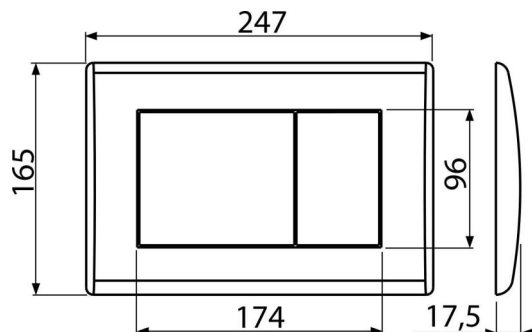

M278

Бутон за вградени тоалетни казанчета, черен-мат

Приложение

За структури за вградане и скрити тоалетни казанчета

Характеристики

- Механично промиване с двойно действие
- Съвместим с всички структури за вградане и казанчета за вградане в масивни стени ALCA
- Материал: пластмаса
- Повърхностно покритие: черен мат с антибактериални свойства (осигурено от съдържанието на сребърни съединения)

Обхват на доставката

- Шаблон за правилна настройка на бутона
- Винтове за изправващ механизъм 2 бр
- Бутон за структура
- Фиксираща рамка на бутона
- Скоба за резба 2 бр

Продуктов код, Логистична информация

| Код | EAN | Тегло (брой опаковка палет) | Размери (брой опаковка) | Количество (опаковка палет) |
|------|---------------|------------------------------------|------------------------------|----------------------------------|
| M278 | 8595580501686 | 0,41 10,13 303,6 кг | 250x40x175 595x245x395 мм | 25 700 бр |