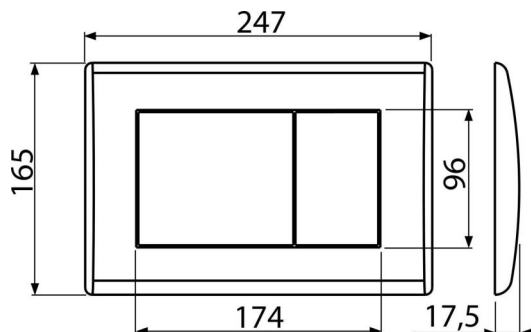

# M278

Ovládací tlačítko pro WC moduly, černá-mat

### Objednací kód, Logistické informace

Kód	EAN	Hmotnost (kus   balení   paleta)	Rozměr (kus   balení)	Množství (balení   paleta)
M278	8595580501686	0,41   10,13   303,6 kg	250×40×175   595×245×395 mm	25   700 ks