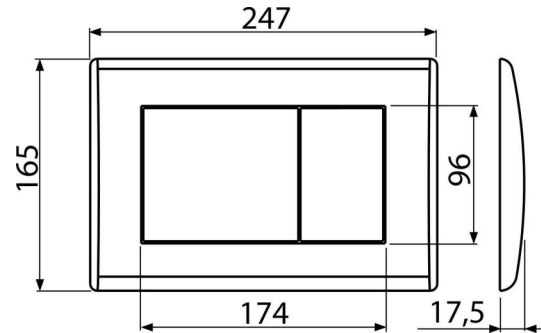

M278

Betätigungsplatte für Vorwandinstallationssysteme, Schwarz-Matt

Anwendung

Für Vorwandinstallationssysteme und die Toilettenkasten für Einmauerung

Eigenschaften

- Doppelspülung
- Kompatibel mit allen Montageelementen und UP-Spülkasten Alca
- das Material: Kunststoff
- Oberflächenbehandlung: Schwarz matt mit antibakteriellen Eigenschaften (durch Gehalt an Silberverbindung gewährleistet)

Verpackungsinhalt

- Vorlage zum Einstellen der Betätigungsplattenschrauben
- Spülmechanismusschraube 2 Stck
- die Taste
- Befestigungsrahmen für Betätigungsplatte
- Gewindegriff des Rahmens zu Betätigungsplatte - 2 Stück

Bestellnummer, Logistische Informationen

Code	EAN	Gewicht (stück menge palette)	Maße (stück menge)	Verpackung (menge palette)
M278	8595580501686	0,41 10,13 303,6 kg	250×40×175 595×245×395 mm	25 700 Stk.