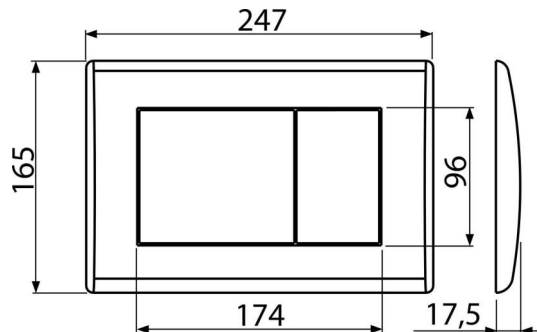

M278

Nyomólap a falsík alatti szerelési rendszerekhez, fekete-matt

Alkalmazás

Falsík alatti szerelési rendszerekhez és falba építhető WC tartályokhoz

Jellemzők

- Kettős működésű mechanikus öblítés
- Kompatibilis az összes Alca falsík előtti szerelési rendszerrel és falba építhető tartállyal.
- Anyaga: műanyag
- Felületkezelés: matt-fekete antibakteriális hatással (ezüstöt tartalmazó vegyületek biztosításával)

Kód	EAN	Súly (db csomagolás paletta)	Méret (db csomagolás)	Mennyiség (csomagolás paletta)
M278	8595580501686	0,41 10,13 303,6 kg	250×40×175 595×245×395 mm	25 700 db

Garanciák

2/2 év *

Műszaki adatok

- Működtető erő < 20 N