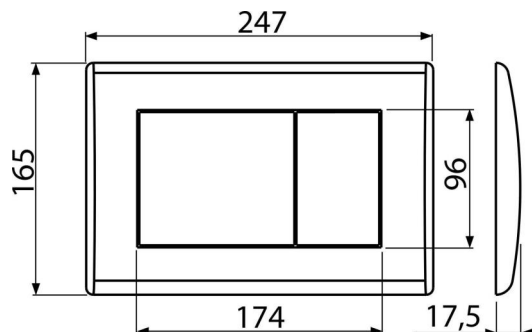

M278

Przycisk sterujący do systemów podtynkowych, czarny-mat

**Zastosowanie**

Do systemów instalacyjnych i zbiorników toalet do wmurowania

Cechy

- Podwójne spłukiwanie mechaniczne
- Kompatybilny ze wszystkimi systemami instalacyjnymi i zbiornikami do zamurowania Alca
- Materiał: plastik
- Wykończenie: stal nierdzewna-czarny mat o właściwościach antybakteryjnych (zastosowano związek srebra)

Zakres dostawy

- Szablon do regulacji śrub przycisku
- Śruby mechanizmu spłukiwania 2 szt
- Przycisk
- Ramka mocująca przycisk
- Gwintowany uchwyt ramki 2 szt

Numer zamówienia, Informacje logistyczne

Kod	EAN	Waga (sztuka pakowanie paleta)	Wymiary (sztuka pakowanie)	Ilość (pakowanie paleta)
M278	8595580501686	0,41 10,13 303,6 kg	250x40x175 595x245x395 mm	25 700 szt